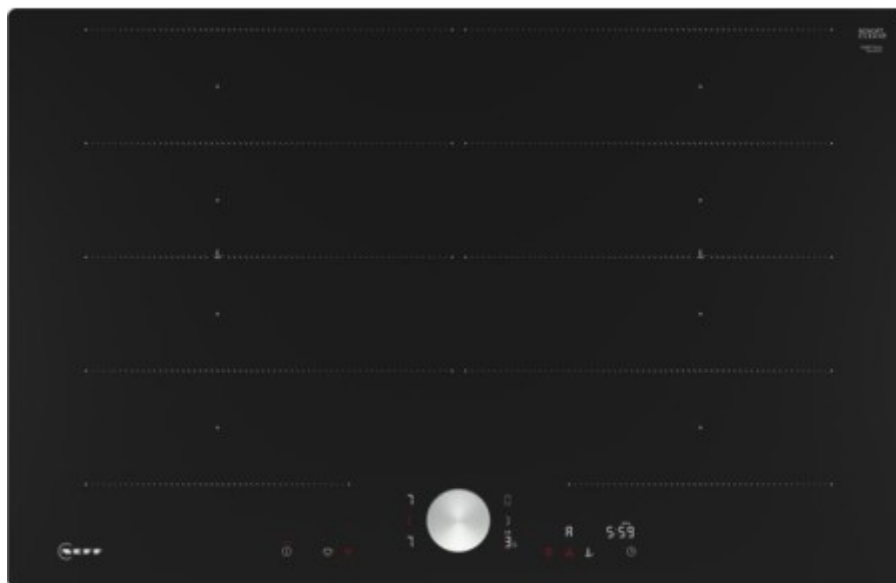

Коммерческое предложение

№ 82 от 06-05-2026

Варочная панель Neff T68PTY4L0

5245.60р.

(Цена без учета доставки)

Автоматическое распознавание посуды	Да
Особенности функционала	Система Hob-Hood-Connection
Режим Power	Booster
Функция PanBoost	Да
Функция PowerTransfer	Да
Функция quickStart	Да
Функция re-Start	Да
Функция объединения конфорок	Да
Блокировка управления/защита от детей	Да
Вид	Индукционная
Высота (см)	5.6
Габариты (ВхШхГ), см	5.6x79.2x51.2
Глубина (см)	51.2
Глубина встраивания (см)	51.6
Задняя левая (кВт)	2.2 / 3.7
Задняя левая (мм)	200x230
Задняя правая (кВт)	2.2 / 3.7
Задняя правая (мм)	200x230
Зоны нагрева	Induction FlexZone
Индикаторы	Индикатор остаточного тепла Индикатор включения
Конфорок индукционных	4
Напряжение (В)	220-240
Обработка края	Без рамки
Общая потребляемая мощность (кВт)	7.4
Общее количество конфорок	4
Отключение	Защитное отключение
Панель конфорок	Стеклокерамика
Панель управления и дисплей	Цифровой дисплей
Передняя левая (кВт)	2.2 / 3.7
Передняя левая (мм)	200x230

Описание товара

Варочная панель Neff T68PTY4L0 — независимая индукционная модель с электрическим подключением. Строгий черный цвет и конструкция без рамки создают эффект единой рабочей поверхности, которая легко вписывается в современную кухню. Низкий профиль высотой 5.6 см и установка заподлицо обеспечивают аккуратный стык со столешницей. Стеклокерамическая поверхность не только эстетична, но и устойчива к нагреву и царапинам, что сокращает необходимость в трудоемком уходе.