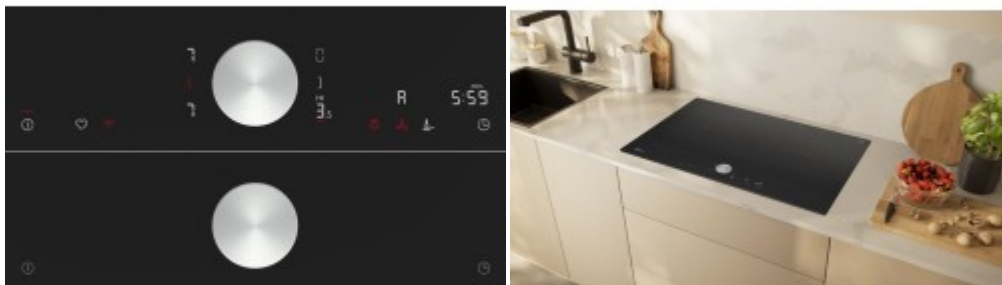

Коммерческое предложение

№ 82 от 06-05-2026

Варочная панель Neff T68PTY4L0

5245.60р.

(Цена без учета доставки)

Автоматическое распознавание посуды	Да
Особенности функционала	Система Hob-Hood-Connection
Режим Power	Booster
Функция PanBoost	Да
Функция PowerTransfer	Да
Функция quickStart	Да
Функция re-Start	Да
Функция объединения конфорок	Да
Блокировка управления/защита от детей	Да
Вид	Индукционная
Высота (см)	5.6
Габариты (ВхШхГ), см	5.6x79.2x51.2
Глубина (см)	51.2
Глубина встраивания (см)	51.6
Задняя левая (кВт)	2.2 / 3.7
Задняя левая (мм)	200x230
Задняя правая (кВт)	2.2 / 3.7
Задняя правая (мм)	200x230
Зоны нагрева	Induction FlexZone
Индикаторы	Индикатор остаточного тепла Индикатор включения
Конфорок индукционных	4
Напряжение (В)	220-240
Обработка края	Без рамки
Общая потребляемая мощность (кВт)	7.4
Общее количество конфорок	4
Отключение	Защитное отключение
Панель конфорок	Стеклокерамика
Панель управления и дисплей	Цифровой дисплей
Передняя левая (кВт)	2.2 / 3.7
Передняя левая (мм)	200x230

Описание товара

Варочная панель Neff T68PTY4L0 — независимая индукционная модель с электрическим подключением. Строгий черный цвет и конструкция без рамки создают эффект единой рабочей поверхности, которая легко вписывается в современную кухню. Низкий профиль высотой 5.6 см и установка заподлицо обеспечивают аккуратный стык со столешницей. Стеклокерамическая поверхность не только эстетична, но и устойчива к нагреву и царапинам, что сокращает необходимость в трудоемком уходе.

По сравнению с обычными моделями эта варочная панель предлагает больше гибкости в распределении мощности и более высокую скорость нагрева. Такое сочетание дизайна, функциональности и надёжности станет отличным решением для любой семьи.