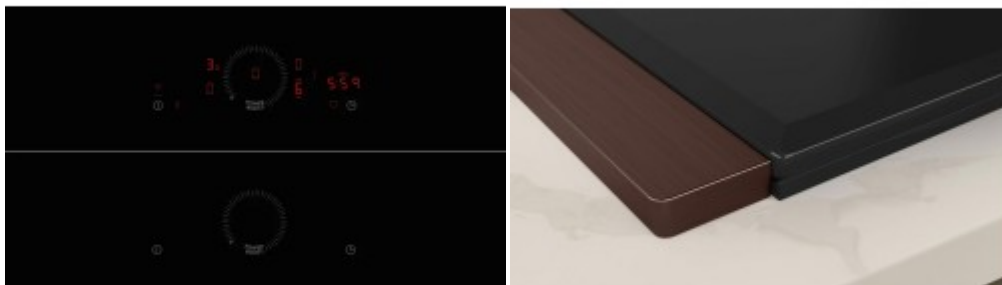

### Индукционная варочная панель Neff T58YHW1C0

**4506.40р.**

(Цена без учета доставки)

Автоматическое распознавание посуды	Да
Особенности функционала	Система Hob-Hood-Connection
Режим Power	PowerManagement Booster
Функция quickStart	Да
Функция re-Start	Да
Функция объединения конфорок	Да
Блокировка управления/защита от детей	Да
Вид	Индукционная
Высота (см)	5.1
Габариты (ВхШхГ), см	5.1x83.4x52.7
Глубина (см)	52.7
Глубина встраивания (см)	49
Дизайн	Flex Design
Длина кабеля (м)	1.1
Дополнительные параметры	Технология HomeConnect: работает через Bluetooth и Wi-Fi Фурнитура Флекс дизайн: выбор цвета по желанию
Задняя левая (кВт)	1.6 / 2.2
Задняя левая (мм)	145
Задняя правая (кВт)	2.5 / 3.7
Задняя правая (мм)	210x190
Зоны нагрева	Induction FlexZone 2-позиционный индикатор остаточного тепла
Индикаторы	Индикация уровня мощности Индикатор включения
Конфорок индукционных	5
Напряжение (В)	220-240
Номинальная мощность (кВт)	7.4

## Описание товара

Индукционная варочная панель Neff T58YHW1C0 представляет собой превосходное сочетание функциональности и стиля. Эта независимая модель отличается уникальным дизайном Flex Design, который позволяет ей гармонично вписываться в любой интерьер. Черный цвет панели подчеркивает ее современный и элегантный облик. Оснащена пятью индукционными конфорками, что делает ее идеальным выбором для семей, которые любят готовить разнообразные блюда. Специальная функция автоматического распознавания посуды позволяет экономить энергию и увеличивает эффективность приготовления пищи. Все конфорки обладают функцией объединения, что дает возможность готовить блюда в больших кастрюлях или сковородах.