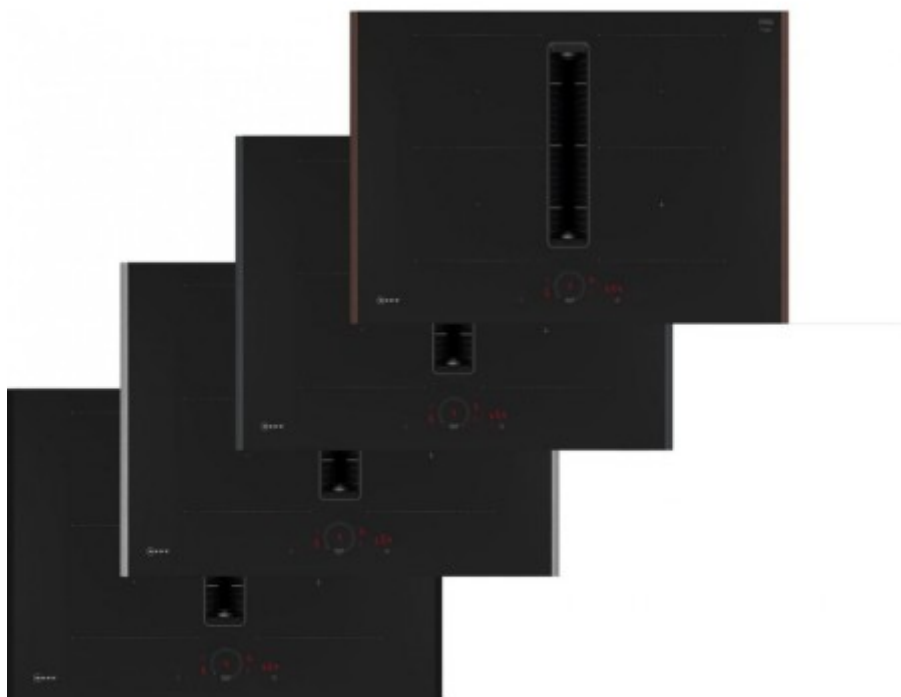

Коммерческое предложение

№ 73 от 06-05-2026

Индукционная варочная панель со встроенной вытяжкой Neff V57YHQ4C0

10978.80р.

(Цена без учета доставки)

Автоматическое распознавание посуды	Да
Особенности функционала	Автоматическое регулирование вытяжки
Режим Power	Booster PowerManagement
Сенсор жаренья	Да
Функция quickStart	Да
Функция re-Start	Да
Функция объединения конфорок	Да
Автоматический режим	Да
Блокировка управления/защита от детей	Да
Вид	Индукционная
Высота (см)	22.7
Вытяжка	Да
Габариты (ВхШхГ), см	22.7x71.4x52.7
Глубина (см)	52.7
Глубина встраивания (см)	49
Дизайн	Flex Design
Длина кабеля (м)	1.1
Дополнительные параметры	Автоматическая регулировка мощности: AirQualitySensor Технология HomeConnect: работает через Bluetooth и Wi-Fi Размеры FlexZone: 38x42 см Фурнитура Флекс дизайн: выбор цвета по желанию Интенсивный режим: 2 ступени
Задняя левая (кВт)	2.2 / 3.7
Задняя левая (мм)	190x210
Задняя правая (кВт)	2.2 / 3.7
Задняя правая (мм)	190x210

Зоны нагрева	Induction FlexZone
Индикаторы	2-позиционный индикатор остаточного тепла Индикация уровня мощности Индикатор включения
Интенсивный режим	Да
Количество уровней мощности вытяжки	17
Конфорок индукционных	4
Максимальный уровень шума (дБ)	74
Минимальный уровень шума (дБ)	42
Напряжение (В)	220-240
Номинальная мощность (кВт)	7.4
Обработка края	Без рамки
Общее количество конфорок	4
Панель конфорок	Стеклокерамика
Панель управления и дисплей	Электронный дисплей
Передняя левая (кВт)	2.2 / 3.7
Передняя левая (мм)	190x210
Передняя правая (кВт)	2.2 / 3.7
Передняя правая (мм)	190x210
Переключатели	Сенсорные / TouchControl TwistPad
Производительность в интенсивном режиме (мЗ/ч)	500
Размеры ниши для встраивания (Ш x Г), см	56x49
Расположение элементов управления	Фронтальное управление
Регулировка мощности	17-ступенчатая
Режимы работы	Отвод / рециркуляция воздуха