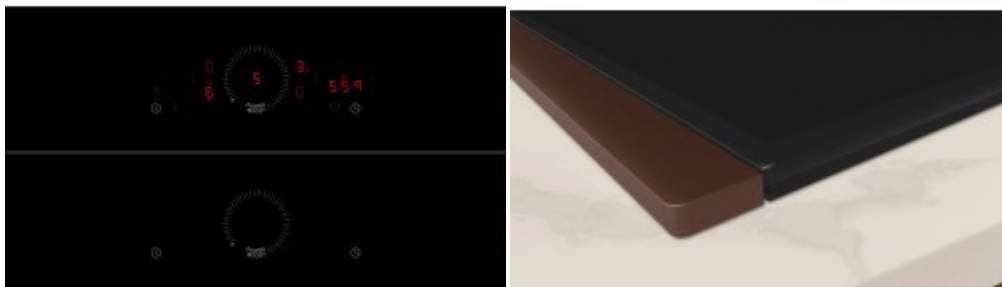

Коммерческое предложение

№ 73 от 06-05-2026

Индукционная варочная панель со встроенной вытяжкой Neff V57YHQ4C0

10978.80р.

(Цена без учета доставки)

Автоматическое распознавание посуды	Да
Особенности функционала	Автоматическое регулирование вытяжки
Режим Power	Booster PowerManagement
Сенсор жаренья	Да
Функция quickStart	Да
Функция re-Start	Да
Функция объединения конфорок	Да
Автоматический режим	Да
Блокировка управления/защита от детей	Да
Вид	Индукционная
Высота (см)	22.7
Вытяжка	Да
Габариты (ВхШхГ), см	22.7x71.4x52.7
Глубина (см)	52.7
Глубина встраивания (см)	49
Дизайн	Flex Design
Длина кабеля (м)	1.1
Дополнительные параметры	Автоматическая регулировка мощности: AirQualitySensor Технология HomeConnect: работает через Bluetooth и Wi-Fi Размеры FlexZone: 38x42 см Фурнитура Флекс дизайн: выбор цвета по желанию Интенсивный режим: 2 ступени
Задняя левая (кВт)	2.2 / 3.7
Задняя левая (мм)	190x210
Задняя правая (кВт)	2.2 / 3.7
Задняя правая (мм)	190x210