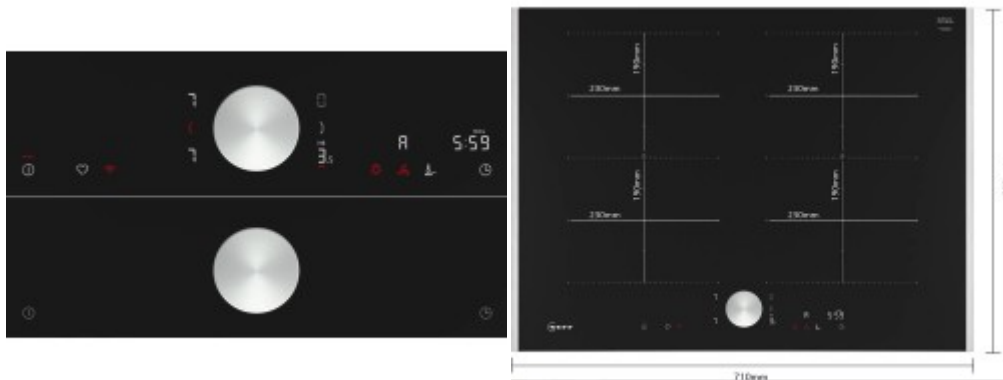

### Индукционная варочная панель Neff T67TTX4L0

**4705.20р.**

(Цена без учета доставки)

Автоматическое распознавание посуды	Да
Режим Power	PowerManagement Booster
Сенсор жаренья	Да
Функция quickStart	Да
Функция re-Start	Да
Функция объединения конфорок	Да
Блокировка управления/защита от детей	Да
Вид	Индукционная
Высота (см)	5.1
Габариты (ВхШхГ), см	5.1x71x52.7
Глубина (см)	52.7
Глубина встраивания (см)	49
Длина кабеля (м)	1.1
Дополнительные параметры	Технология HomeConnect: работает через Bluetooth и Wi-Fi Размеры FlexZone: 38x23 см
Задняя левая (кВт)	2.2 / 3.7
Задняя левая (мм)	190x230
Задняя правая (кВт)	2.2 / 3.7
Задняя правая (мм)	190x230
Зоны нагрева	Induction FlexZone 2-позиционный индикатор остаточного тепла
Индикаторы	Индикация уровня мощности Индикатор включения
Конфорок индукционных	4
Напряжение (В)	220-240
Номинальная мощность (кВт)	7.4
Обработка края	Рамка из нержавеющей стали
Общее количество конфорок	4

## Описание товара

Индукционная варочная панель Neff T67TTX4L0 представляет собой высокотехнологичное решение для современной кухни. Эта модель сочетает в себе стильный дизайн и передовые технологии, обеспечивая удобство и эффективность приготовления пищи.

Великолепный черный цвет и рамка из нержавеющей стали придают этой модели элегантный вид, который идеально впишется в любой интерьер. Панель имеет компактные размеры (5.1×71×52.7 см), что позволяет легко интегрировать ее в любую кухню. Благодаря размерам ниши для