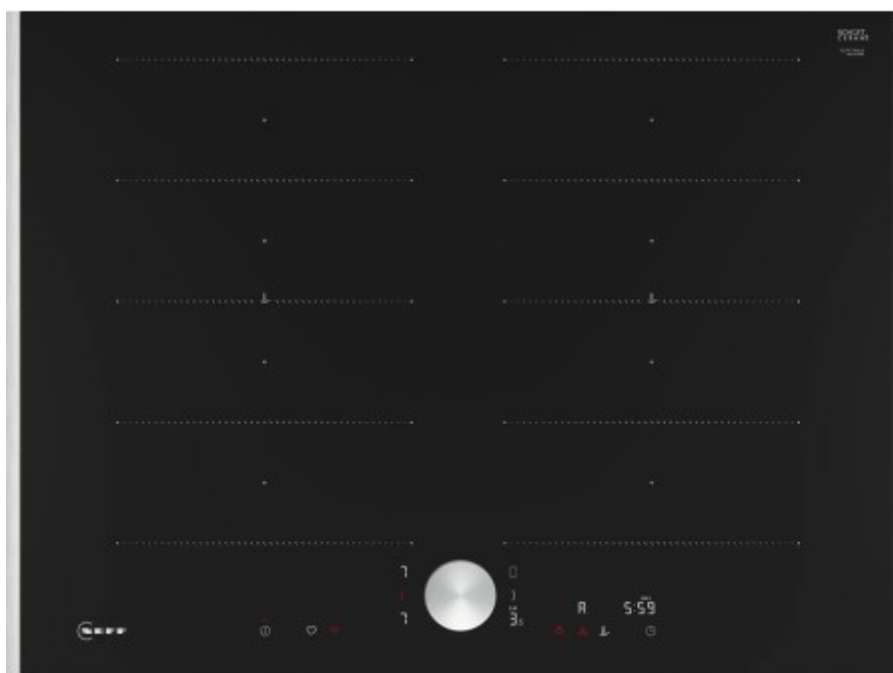

### Индукционная варочная панель Neff T67TTX4L0

**4705.20р.**

(Цена без учета доставки)

Автоматическое распознавание посуды	Да
Режим Power	PowerManagement Booster
Сенсор жаренья	Да
Функция quickStart	Да
Функция re-Start	Да
Функция объединения конфорок	Да
Блокировка управления/защита от детей	Да
Вид	Индукционная
Высота (см)	5.1
Габариты (ВхШхГ), см	5.1x71x52.7
Глубина (см)	52.7
Глубина встраивания (см)	49
Длина кабеля (м)	1.1
Дополнительные параметры	Технология HomeConnect: работает через Bluetooth и Wi-Fi Размеры FlexZone: 38x23 см
Задняя левая (кВт)	2.2 / 3.7
Задняя левая (мм)	190x230
Задняя правая (кВт)	2.2 / 3.7
Задняя правая (мм)	190x230
Зоны нагрева	Induction FlexZone 2-позиционный индикатор остаточного тепла
Индикаторы	Индикация уровня мощности Индикатор включения
Конфорок индукционных	4
Напряжение (В)	220-240
Номинальная мощность (кВт)	7.4
Обработка края	Рамка из нержавеющей стали
Общее количество конфорок	4

## Описание товара

Индукционная варочная панель Neff T67TTX4L0 представляет собой высокотехнологичное решение для современной кухни. Эта модель сочетает в себе стильный дизайн и передовые технологии, обеспечивая удобство и эффективность приготовления пищи.

Великолепный черный цвет и рамка из нержавеющей стали придают этой модели элегантный вид, который идеально впишется в любой интерьер. Панель имеет компактные размеры (5.1×71×52.7 см), что позволяет легко интегрировать ее в любую кухню. Благодаря размерам ниши для

Все четыре конфорки имеют индукционный тип нагрева, что обеспечивает быстрый нагрев и высокую эффективность приготовления. Каждая конфорка имеет мощность 2.2 / 3.7 кВт и размеры 190х230 мм, что позволяет использовать посуду различного размера. Панель оснащена технологией HomeConnect, которая позволяет управлять ею через Bluetooth и Wi-Fi. Это обеспечивает дополнительное удобство использования и позволяет контролировать процесс приготовления даже на расстоянии.