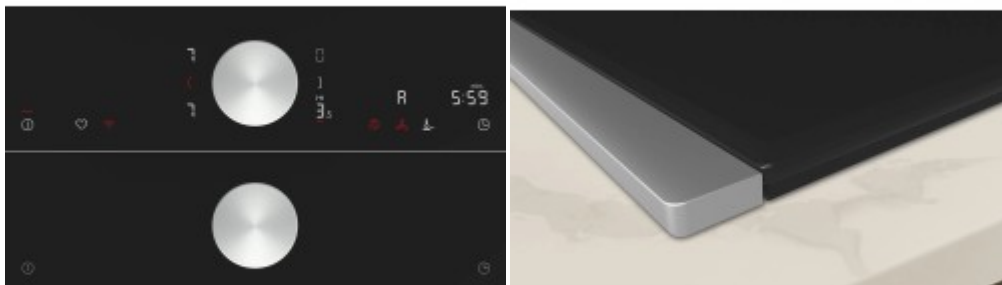

Коммерческое предложение

№ 61 от 06-05-2026

Индукционная варочная панель Neff T66TTX4L0

4182.40р.

(Цена без учета доставки)

Автоматическое распознавание посуды	Да
Особенности функционала	Cleaning-пауза Система Hob-Hood-Connection
Режим Power	PowerManagement
Сенсор жаренья	Да
Функция PanBoost	Да
Функция PotBoost	Да
Функция PowerTransfer	Да
Функция quickStart	Да
Функция re-Start	Да
Функция объединения конфорок	Да
Функция поддержания тепла	Да
Блокировка управления/защита от детей	Да
Вид	Индукционная
Высота (см)	5.1
Габариты (ВхШхГ), см	5.1x61x52.7
Глубина (см)	52.7
Глубина встраивания (см)	49
Длина кабеля (м)	1.1
Дополнительные параметры	Cooking assistant Технология HomeConnect: работает через Bluetooth и Wi-Fi FlexZone: 38x23 см, 4 x 2.2 / 3.7 кВт
Задняя левая (кВт)	2.2 / 3.7
Задняя левая (мм)	190x230
Задняя правая (кВт)	2.2 / 3.7
Задняя правая (мм)	190x230
Зоны нагрева	Induction FlexZone

Функция паузы	Stop&Go
Цвет	Черный
Частота (Гц)	50-60
Ширина (см)	61
Ширина встраивания (см)	56

Описание товара

Индукционная варочная панель Neff T66TTX4L0 представляет собой высококачественное и функциональное устройство, которое поможет вам создать кулинарные шедевры с минимальными затратами времени и энергии. Эта модель отличается уникальным дизайном, удобством использования и высокой эффективностью.