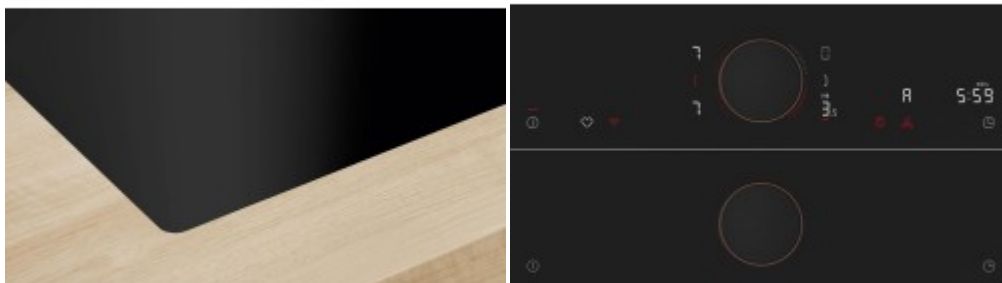

### Индукционная варочная панель Neff T66PYY4C0

**4966.80р.**

(Цена без учета доставки)

Автоматическое распознавание посуды	Да
Особенности функционала	Cleaning-пауза
Режим Power	PowerManagement
Сенсор жаренья	Да
Функция PanBoost	Да
Функция PotBoost	Да
Функция PowerTransfer	Да
Функция quickStart	Да
Функция re-Start	Да
Функция объединения конфорок	Да
Блокировка управления/защита от детей	Да
Вид	Индукционная
Высота (см)	5.6
Габариты (ВхШхГ), см	5.6x57.2x51.2
Глубина (см)	51.2
Глубина встраивания (см)	50
Дизайн	Flex Design
Длина кабеля (м)	1.1
Дополнительные параметры	Размеры FlexZone: 23x38 см
Задняя левая (кВт)	3.3-3.7
Задняя левая (мм)	230x190
Задняя правая (кВт)	3.3-3.7
Задняя правая (мм)	230x190
Зоны нагрева	Induction FlexZone 2-позиционный индикатор остаточного тепла
Индикаторы	Индикация уровня мощности Индикатор включения
Конфорок индукционных	4
Напряжение (В)	220-240
Номинальная мощность (кВт)	7.4
Обработка края	Без рамки
Общее количество конфорок	4

стильным и элегантным дизайном, выполненным в черном цвете. Габариты составляют 5.6×57.2×51.2 см, а размеры ниши для встраивания — 56×50 см, что делает ее подходящей для большинства кухонных гарнитуров.

Одной из уникальных особенностей панели является функция объединения конфорок, которая позволяет создать одну большую зону нагрева для приготовления блюд в большой посуде. Кроме того, варочная панель оснащена сенсором жарения, функциями re-Start, quickStart, PanBoost, PotBoost и PowerTransfer, которые делают процесс приготовления блюд еще более удобным и быстрым.