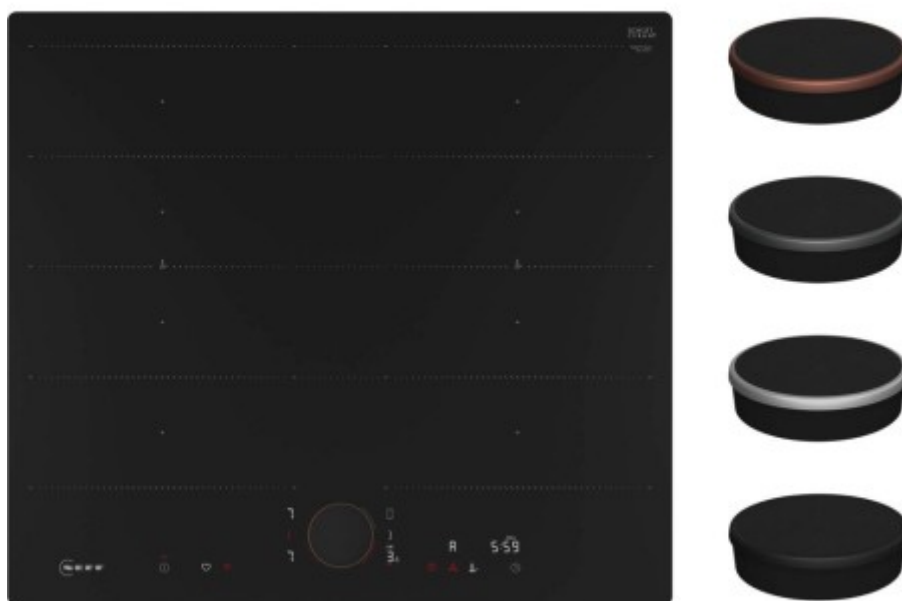

### Индукционная варочная панель Neff T66PYY4C0

**4966.80р.**

(Цена без учета доставки)

Автоматическое распознавание посуды	Да
Особенности функционала	Cleaning-пауза
Режим Power	PowerManagement
Сенсор жаренья	Да
Функция PanBoost	Да
Функция PotBoost	Да
Функция PowerTransfer	Да
Функция quickStart	Да
Функция re-Start	Да
Функция объединения конфорок	Да
Блокировка управления/защита от детей	Да
Вид	Индукционная
Высота (см)	5.6
Габариты (ВхШхГ), см	5.6x57.2x51.2
Глубина (см)	51.2
Глубина встраивания (см)	50
Дизайн	Flex Design
Длина кабеля (м)	1.1
Дополнительные параметры	Размеры FlexZone: 23x38 см
Задняя левая (кВт)	3.3-3.7
Задняя левая (мм)	230x190
Задняя правая (кВт)	3.3-3.7
Задняя правая (мм)	230x190
Зоны нагрева	Induction FlexZone 2-позиционный индикатор остаточного тепла
Индикаторы	Индикация уровня мощности Индикатор включения
Конфорок индукционных	4
Напряжение (В)	220-240
Номинальная мощность (кВт)	7.4
Обработка края	Без рамки
Общее количество конфорок	4

стильным и элегантным дизайном, выполненным в черном цвете. Габариты составляют 5.6×57.2×51.2 см, а размеры ниши для встраивания — 56×50 см, что делает ее подходящей для большинства кухонных гарнитуров.

Одной из уникальных особенностей панели является функция объединения конфорок, которая позволяет создать одну большую зону нагрева для приготовления блюд в большой посуде. Кроме того, варочная панель оснащена сенсором жарения, функциями re-Start, quickStart, PanBoost, PotBoost и PowerTransfer, которые делают процесс приготовления блюд еще более удобным и быстрым.