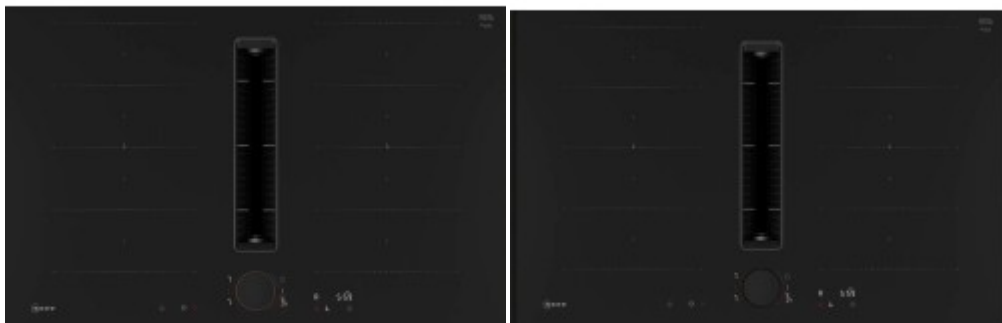

Коммерческое предложение

№ 74 от 06-05-2026

Индукционная варочная панель со встроенной вытяжкой Neff V68YYX4C0

12024.40р.

(Цена без учета доставки)

Автоматическое распознавание посуды	Да
Особенности функционала	Cleaning-пауза Автоматическое регулирование вытяжки
Сенсор жаренья	Да
Функция PanBoost	Да
Функция PotBoost	Да
Функция PowerTransfer	Да
Функция quickStart	Да
Функция re-Start	Да
Функция объединения конфорок	Да
Блокировка управления/защита от детей	Да
Вид	Индукционная
Высота (см)	22.3
Вытяжка	Да
Габариты (ВхШхГ), см	22.3x83.4x52.7
Глубина (см)	52.7
Глубина встраивания (см)	49
Дизайн	Flex Design
Длина кабеля (м)	1.1
Дополнительные параметры	Автоматическая регулировка мощности: AirQualitySensor Интервальный режим: AirFresh Автоматическое отключение интервального режима Технология HomeConnect: работает через Bluetooth и Wi-Fi Размеры FlexZone: 23x40 см Фурнитура Флекс дизайн: выбор цвета по желанию

Описание товара

Индукционная варочная панель со встроенной вытяжкой NEFF V68YYX4C0 — это современное и функциональное решение для вашей кухни. Это устройство не только эффективно поможет в приготовлении пищи, но и создаст на кухне атмосферу комфорта и чистоты, благодаря встроенной вытяжке.

Внешний вид выполнен в строгом и стильном черном цвете, который идеально впишется в любой интерьер. Дизайн Flex Design позволяет встроить панель практически в любую кухню. Безрамочная обработка краев делает ее внешний вид еще более элегантным и современным. Управление осуществляется с помощью сенсорных переключателей и сенсорного слайдера, что делает ее использование максимально удобным и интуитивно понятным. Фронтальное расположение элементов управления обеспечивает легкий доступ к ним в процессе приготовления пищи.