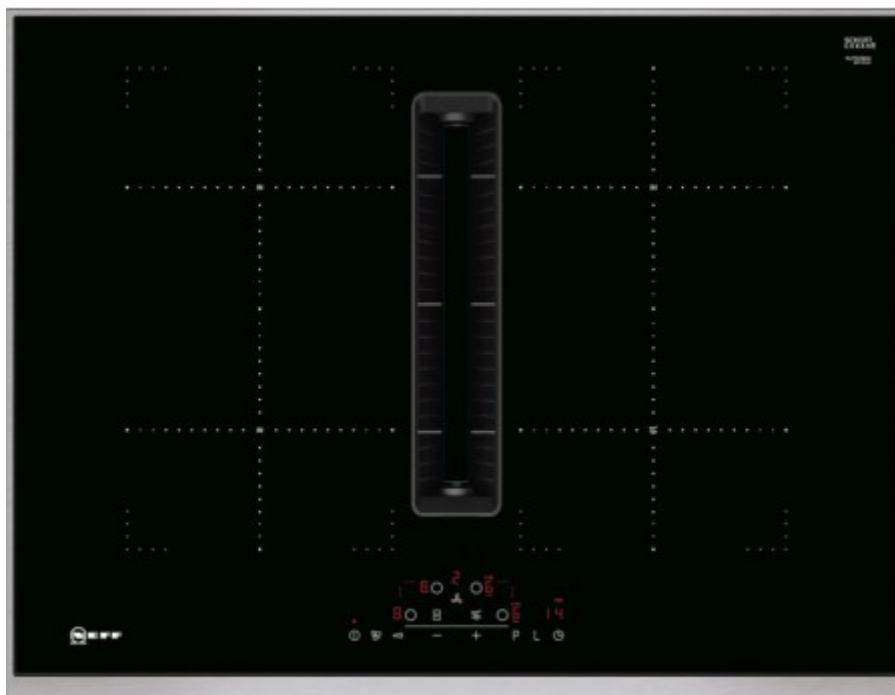

Коммерческое предложение

№ 77 от 20-06-2026

Индукционная варочная панель со встроенной вытяжкой Neff T47TD7BN2

10951.60р.

(Цена без учета доставки)