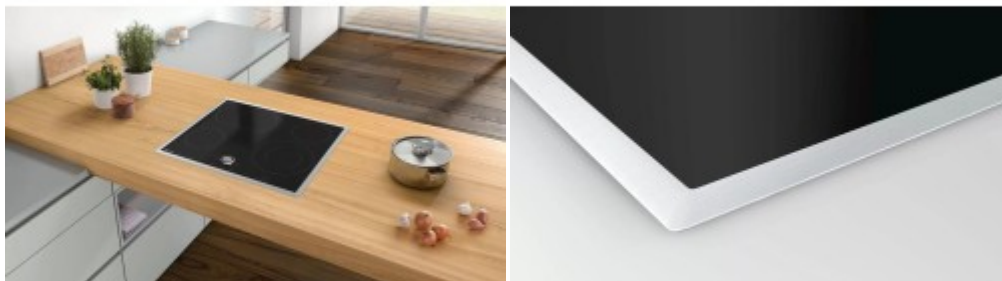

Коммерческое предложение

№ 98 от 06-05-2026

Независимая варочная панель Neff T16BT76N0

2352.80р.

(Цена без учета доставки)

Особенности функционала	Cleaning-пауза
Функция PotBoost	Да
Функция поддержания тепла	Да
Блокировка управления/защита от детей	Да
Вид	Электрическая
Высота (см)	4.8
Габариты (ВхШхГ), см	4.8x58.3x51.3
Глубина (см)	51.3
Глубина встраивания (см)	49
Задняя левая (кВт)	1.8 / 2.6
Задняя левая (мм)	170x265
Задняя правая (кВт)	1.2
Задняя правая (мм)	145
Зоны нагрева	Ni-Light 2-позиционный индикатор остаточного тепла Индикация уровня мощности Индикатор включения Дисплей индикации энергопотребления
Индикаторы	
Конфорок двухконтурных	1
Конфорок с овальной зоной нагрева	1
Конфорок электрических	4
Мощность вытяжки (Вт)	17
Мощность подключения к электросети (Вт)	7500
Напряжение (В)	220-240
Обработка края	Рамка из нержавеющей стали
Общее количество конфорок	4
Отключение	Защитное отключение
Панель конфорок	Стеклокерамика
Панель управления и дисплей	Цифровой дисплей
Передняя левая (кВт)	1.2
Передняя левая (мм)	145

Описание товара

Neff T16BT76N0 — независимая варочная поверхность с управлением TwistPad. Модель снабжена четырьмя электрическими конфорками типа Hi-Light, две из которых имеют зоны расширения: овальную и круглую. Для удобства эксплуатации устройства предусмотрены таймер и функция поддержания тепла.

Черная стеклокерамика удачно сочетается с широкой рамкой из нержавеющей стали, предохраняющей мебель от капель и пролитой жидкости. Регулятор TwistPad позволяет выбрать одну из 17 степеней нагрева одним касанием, прикрепляется к панели на магните и легко снимается, когда поверхность нуждается в очистке. Выбрать параметры приготовления можно также с помощью дисплея и сенсорных кнопок TouchControl.