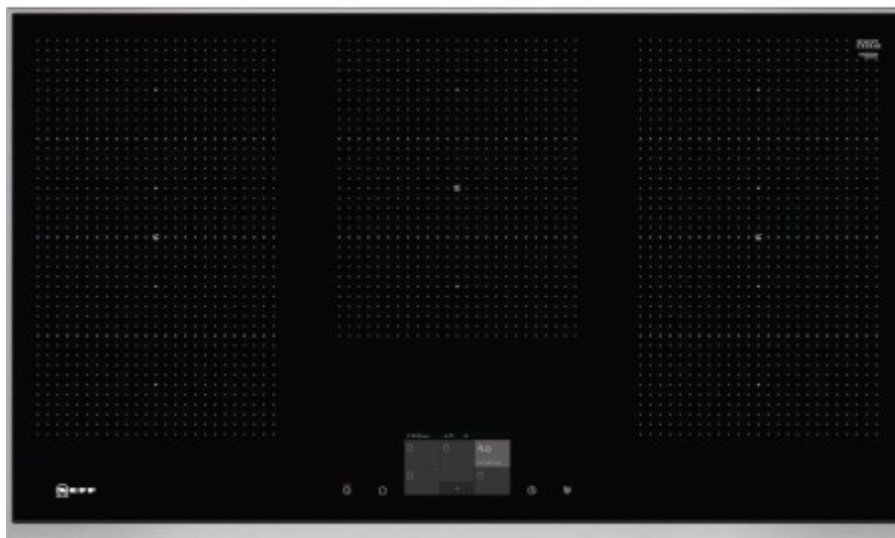

### Независимая варочная панель Neff T59TF6TN0

**16329.20р.**

(Цена без учета доставки)

Автоматическое распознавание посуды	Да
Особенности функционала	Cleaning-пауза
Режим Power	PowerManagement PowerBoost
Сенсор жаренья	Да
Функция PanBoost	Да
Функция PotBoost	Да
Функция Power Move Plus	Да
Функция PowerTransfer	Да
Функция re-Start	Да
Функция объединения конфорок	Да
Функция поддержания тепла	Да
Блокировка управления/защита от детей	Да
Вес (кг)	20.732
Вид	Индукционная
Высота (см)	4.8
Габариты (ВхШхГ), см	4.8x91.8x54.6
Глубина (см)	54.6
Глубина встраивания (см)	49
Длина кабеля (м)	1.1

## Дополнительные параметры

Возможность  
комбинирования с  
варочными панелями  
шириной 60, 80 или  
90 см  
2 зоны FlexZone с 2  
опциями  
использования: 2  
индивидуальные  
индукционные зоны с  
площадью 200 мм или  
одна одна гибкая  
индукционная зона  
диаметром 400 мм x  
240 мм  
TFT-дисплей  
Home Connect  
Сенсор жарения  
FryingSensor с 5  
выбираемыми  
режимами  
температуры

2.2 / 3.7

200

2.2 / 3.7

200

Induction  
FlexZone

2-позиционный  
индикатор  
остаточного тепла

5

11100

## Описание товара

Варочная панель Neff T59TF6TN0 выполнена из стеклокерамики, устойчивой к высоким температурам, и оснащена TFT-дисплеем с сенсорным управлением, с помощью которого настроить параметры работы прибора можно комфортно и быстро. Увеличенная ширина 90 см и пять зон нагрева — хороший выбор для просторной кухни, где любят много готовить. Зоны нагрева FlexZone позволяют размещать посуду всех размеров в любом положении, распознавая ее наличие. Функция PowerMove поможет изменить силу нагрева, просто перемещая посуду по поверхности. Функция PowerTransfer переносит настройки с одной зоны нагрева на другую при передвижении посуды.