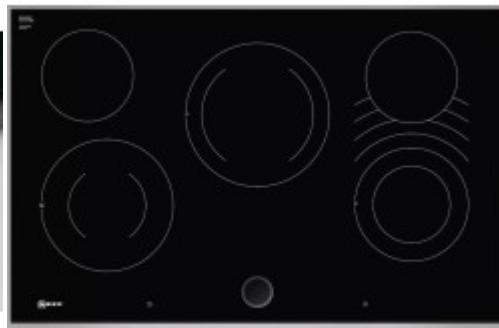

Коммерческое предложение

№ 91 от 06-05-2026

Независимая варочная панель Neff T18TS28N0

8420.80р.

(Цена без учета доставки)

Особенности функционала	Cleaning-пауза
Сенсор жаренья	Да
Функция PotBoost	Да
Функция объединения конфорок	Да
Функция поддержания тепла	Да
Блокировка управления/защита от детей	Да
Вид	Электрическая
Высота (см)	4.3
Габариты (ВхШхГ), см	4.3x82.6x54.6
Глубина (см)	54.6
Глубина встраивания (см)	50
Задняя левая (кВт)	1.2
Задняя левая (мм)	145
Задняя правая (кВт)	1.2
Задняя правая (мм)	145
Зоны нагрева	Hi-Light CombiZone 2-позиционный индикатор остаточного тепла
Индикаторы	Индикация уровня мощности Индикатор включения Дисплей индикации энергопотребления
Конфорок двухконтурных	3
Конфорок электрических	5
Мощность подключения к электросети (Вт)	10400
Напряжение (В)	220-240
Обработка края	Рамка Comfort: скошенный фронт и металлическая рамка по бокам
Общее количество конфорок	5
Отключение	Защитное отключение
Панель конфорок	Стеклокерамика
Панель управления и дисплей	Цифровой дисплей

Описание товара

Neff T18T528N0 — стеклокерамическая варочная панель в рамке из нержавеющей стали. Комбинированная конфорка, состоящая из стандартной и двухконтурной зон с соединяющим нагревательным элементом, оптимально подходит для приготовления блюд в посуде с овальным дном. Переключатель TwistPad обеспечивает простое и быстрое управление устройством.