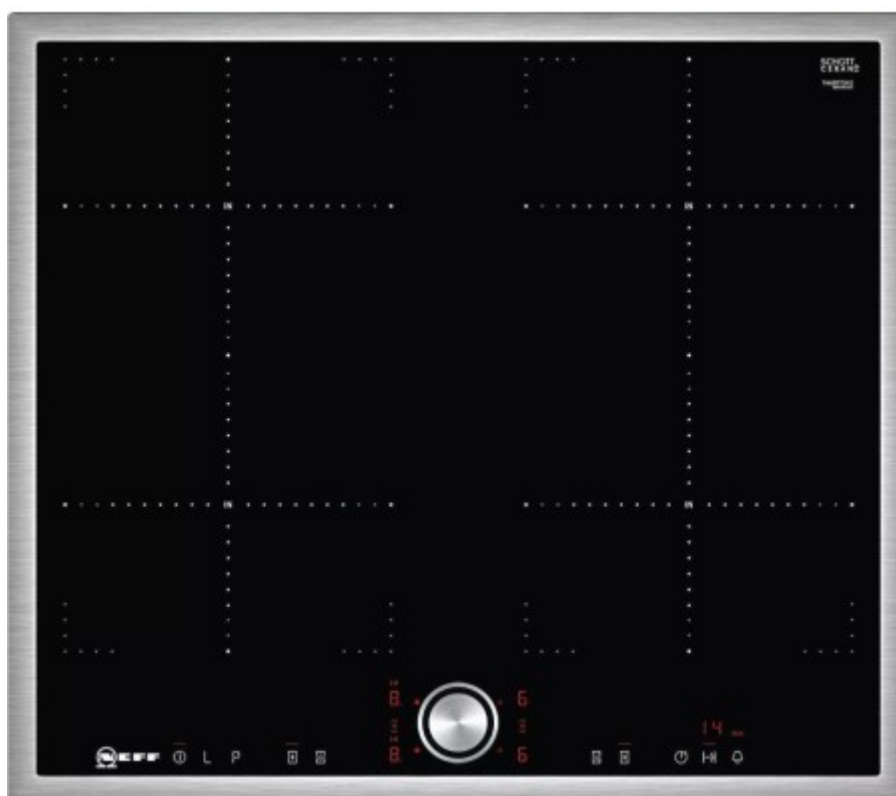

### Независимая варочная панель Neff T46BT73N2

**12115.60р.**

(Цена без учета доставки)

Автоматическое распознавание посуды	Да
Особенности функционала	Cleaning-пауза
Режим Power	PowerManagement PowerBoost
Функция PanBoost	Да
Функция PotBoost	Да
Функция quickStart	Да
Функция re-Start	Да
Функция объединения конфорок	Да
Функция поддержания тепла	Да
Блокировка управления/защита от детей	Да
Вид	Индукционная
Высота (см)	5.5
Габариты (ВхШхГ), см	5.5x58.3x51.3
Глубина (см)	51.3
Глубина встраивания (см)	49
Длина кабеля (м)	1.1
Задняя левая (кВт)	2.2 / 3.7
Задняя левая (мм)	210
Задняя правая (кВт)	2.2 / 3.7
Задняя правая (мм)	210
Зоны нагрева	Induction CombiZone 2-позиционный индикатор остаточного тепла Индикация уровня мощности
Индикаторы	
Конфорок индукционных	4
Мощность подключения к электросети (Вт)	7400
Напряжение (В)	220-240
Обработка края	Рамка из нержавеющей стали
Общее количество конфорок	4
Отключение	Защитное отключение
Панель конфорок	Стеклокерамика

## Описание товара

Варочная панель Neff T46BT73N2 оснащена управлением TwistPad®, благодаря которому гарантируется точный контроль над всеми зонами приготовления. 4 индукционные конфорки могут быть объединены в 2 CombiZone, что позволяет использовать нестандартную посуду.

Съемный переключатель TwistPad крепится к панели на магните. Для выбора зоны нагрева переключатель требуется переместить в нужную сторону и проконтролировать положение на дисплее, а для выбора одного из 17 уровней нагрева его нужно просто повернуть. Чтобы заблокировать панель управления от детей, достаточно убрать с нее переключатель. После его удаления панель особенно удобно протирать, поскольку на ней не остается выступающих частей. Черная стеклокерамика с рамкой из нержавеющей стали нетребовательна в уходе. На панели управления имеются также сенсорные кнопки TouchControl, индикаторы остаточного тепла с 2 уровнями и таймер.