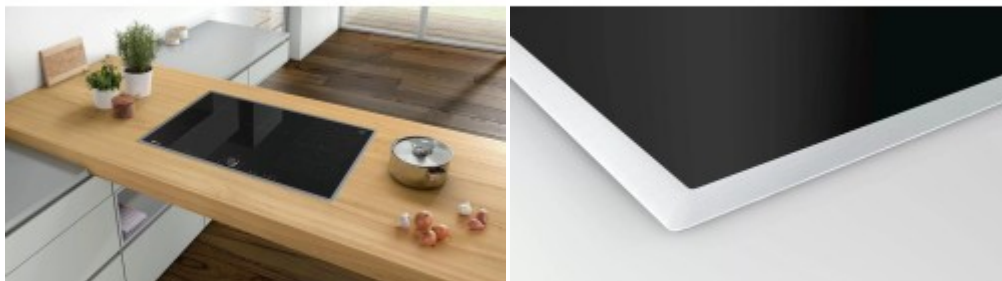

Коммерческое предложение

№ 50 от 20-06-2026

Независимая варочная панель Neff T58BT20N0

10680.40р.

(Цена без учета доставки)

Автоматическое распознавание посуды	Да
Особенности функционала	Cleaning-пауза
Режим Power	PowerManagement
Функция PanBoost	Да
Функция PotBoost	Да
Функция Power Move Plus	Да
Функция объединения конфорок	Да
Блокировка управления/защита от детей	Да
Вид	Индукционная
Высота (см)	5.3
Габариты (ВхШхГ), см	5.3x79.5x51.7
Глубина (см)	51.7
Глубина встраивания (см)	50
Длина кабеля (м)	1.1
Дополнительные параметры	Размеры FlexZone, мм: 210x380 Мощность FlexZone, кВт: 3.3 / 3.7
Задняя левая (кВт)	1.4 / 2.2
Задняя левая (мм)	145
Задняя правая (кВт)	2.2 / 3.7
Задняя правая (мм)	210x190
Зоны нагрева	Induction FlexZone 2-позиционный индикатор остаточного тепла Индикация уровня мощности
Индикаторы	
Конфорок индукционных	5
Мощность подключения к электросети (Вт)	7400
Напряжение (В)	220-240
Обработка края	Рамка из нержавеющей стали
Общее количество конфорок	5
Отключение	Защитное отключение

Описание товара

Архитектурная база и материалы

Neff T58BT20N0 — варочная панель независимого типа, предназначенная для встраивания в столешницу. Устройство имеет стеклокерамическую поверхность, обеспечивающую равномерное распределение тепла и долговечность. Панель оснащена пятью конфорками различных диаметров, что позволяет размещать посуду разного размера без перекрытия зон. Материал покрытия устойчив к термическим и механическим нагрузкам, что важно при частом использовании. Для установки требуется вырез в столешнице, соответствующий габаритам модели. Панель не требует подключения к отдельному духовому шкафу.