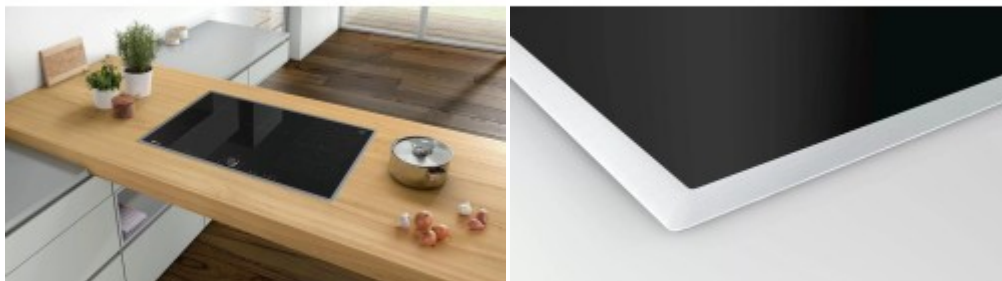

### Независимая варочная панель Neff T58BT20N0

**10680.40р.**

(Цена без учета доставки)

Автоматическое распознавание посуды	Да
Особенности функционала	Cleaning-пауза
Режим Power	PowerManagement
Функция PanBoost	Да
Функция PotBoost	Да
Функция Power Move Plus	Да
Функция объединения конфорок	Да
Блокировка управления/защита от детей	Да
Вид	Индукционная
Высота (см)	5.3
Габариты (ВхШхГ), см	5.3x79.5x51.7
Глубина (см)	51.7
Глубина встраивания (см)	50
Длина кабеля (м)	1.1
Дополнительные параметры	Размеры FlexZone, мм: 210x380 Мощность FlexZone, кВт: 3.3 / 3.7
Задняя левая (кВт)	1.4 / 2.2
Задняя левая (мм)	145
Задняя правая (кВт)	2.2 / 3.7
Задняя правая (мм)	210x190
Зоны нагрева	Induction FlexZone 2-позиционный индикатор остаточного тепла Индикация уровня мощности
Индикаторы	
Конфорок индукционных	5
Мощность подключения к электросети (Вт)	7400
Напряжение (В)	220-240
Обработка края	Рамка из нержавеющей стали
Общее количество конфорок	5
Отключение	Защитное отключение

## Описание товара

Варочная панель Neff T58BT20N0 — это высокая эффективность и многофункциональность. Устройство независимого типа установки — для него не требуется обязательное наличие духового шкафа. Изделие интегрируется в вырез в столешнице, образуя единую поверхность. Благодаря лаконичному дизайну и черному цвету модель подойдет для установки как в современные решения, так и классические дизайны. Рамка по периметру дополняет элегантный образ. Стеклокерамическая поверхность располагает пятью конфорками различного размера для комфортного расположения посуды любой формы и диаметра. При необходимости две зоны нагрева можно объединить в одну. Управление представлено сенсорными кнопками и поворотным регулятором. Для каждой конфорки предусмотрен свой цифровой дисплей.