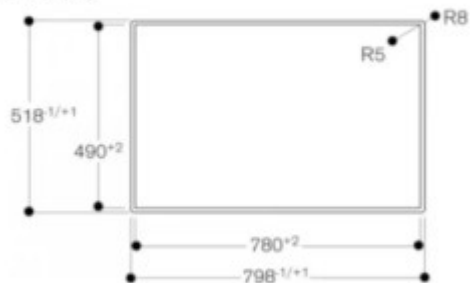

Коммерческое предложение

№ 81 от 06-05-2026

Варочная панель Gaggenau CX482100

22716.00р.

(Цена без учета доставки)

Вид сверху

Автоматическое распознавание посуды	Да
Особенности функционала	Функция Stopwatch Функция профессионального приготовления Booster
Режим Power	Да
Функция поддержания тепла	Да
Блокировка управления/защита от детей	Да
Вес (кг)	27.2
Вес брутто (кг)	29
Вид	Индукционная
Высота (см)	7.6
Габариты (ВхШхГ), см	7.6x79.3x51.3
Габариты в упаковке (ВхШхГ), см	15.2x95.1x63.6
Глубина (см)	51.3
Глубина встраивания (см)	49
Дизайн	400 серия
Длина кабеля (м)	1.5
Дополнительные параметры	Сенсор приготовления Динамический режим Функция Теппан Яки Кнопка для вызова информации с указаниями по обслуживанию Управление вытяжкой через варочную панель (вытяжка должна быть совместима с варочной панелью) Встроенный WiFi модуль (для работы с приложением Home Connect)
Индикаторы	Индикатор остаточного тепла

Конфорок индукционных	1
Мощность подключения к электросети (Вт)	7400
Напряжение (В)	220-240
Обработка края	Без рамки
Общее количество конфорок	1
Панель конфорок	Стеклокерамика
Панель управления и дисплей	Цветной TFT-дисплей
Переключатели	Сенсорные / TouchControl
Размеры ниши для встраивания (Ш x Г), см	7.6x78-79.8x49-51.8
Расположение элементов управления	Фронтальное управление
Регулировка мощности	17-ступенчатая
Регулировка температуры	Да
Способ подключения	Электрическая
Таймер	Да
Тип таймера	Краткосрочный
Тип управления	Электронное
Тип установки	Заподлицо
Установка	Независимая
Функция паузы	Да
Цвет	Черный
Централизованное отключение / главный выключатель	Да
Центральная (кВт)	7.4
Центральная (мм)	2750 см ²
Частота (Гц)	50-60
Ширина (см)	79.3
Ширина встраивания (см)	78

Описание товара

Индукционная варочная панель с единой площадью нагрева 2750 кв.см. Вы можете свободно расставлять внутри до 5 кастрюль и использовать их одновременно. Для каждой есть возможность установить отдельный таймер — по всей поверхности расположены индикаторы распознавания и остаточного тепла.