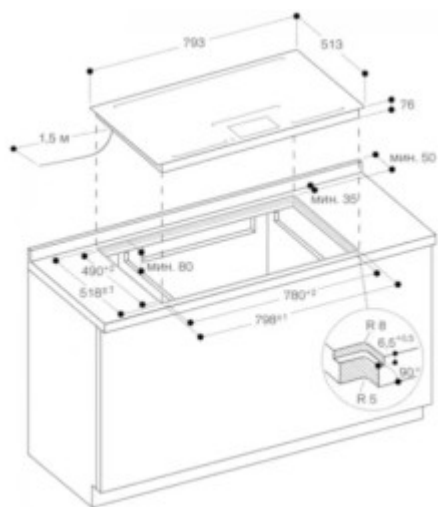

Коммерческое предложение

№ 81 от 06-05-2026

Варочная панель Gaggenau CX482100

22716.00р.

(Цена без учета доставки)

Вид сверху

Автоматическое распознавание посуды	Да
Особенности функционала	Функция Stopwatch Функция профессионального приготовления Booster
Режим Power	Да
Функция поддержания тепла	Да
Блокировка управления/защита от детей	Да
Вес (кг)	27.2
Вес брутто (кг)	29
Вид	Индукционная
Высота (см)	7.6
Габариты (ВхШхГ), см	7.6x79.3x51.3
Габариты в упаковке (ВхШхГ), см	15.2x95.1x63.6
Глубина (см)	51.3
Глубина встраивания (см)	49
Дизайн	400 серия
Длина кабеля (м)	1.5
Дополнительные параметры	Сенсор приготовления Динамический режим Функция Теппан Яки Кнопка для вызова информации с указаниями по обслуживанию Управление вытяжкой через варочную панель (вытяжка должна быть совместима с варочной панелью) Встроенный WiFi модуль (для работы с приложением Home Connect)
Индикаторы	Индикатор остаточного тепла

Конфорок индукционных	1
Мощность подключения к электросети (Вт)	7400
Напряжение (В)	220-240
Обработка края	Без рамки
Общее количество конфорок	1
Панель конфорок	Стеклокерамика
Панель управления и дисплей	Цветной TFT-дисплей
Переключатели	Сенсорные / TouchControl
Размеры ниши для встраивания (Ш x Г), см	7.6x78-79.8x49-51.8
Расположение элементов управления	Фронтальное управление
Регулировка мощности	17-ступенчатая
Регулировка температуры	Да
Способ подключения	Электрическая
Таймер	Да
Тип таймера	Краткосрочный
Тип управления	Электронное
Тип установки	Заподлицо
Установка	Независимая
Функция паузы	Да
Цвет	Черный
Централизованное отключение / главный выключатель	Да
Центральная (кВт)	7.4
Центральная (мм)	2750 см ²
Частота (Гц)	50-60
Ширина (см)	79.3
Ширина встраивания (см)	78

Описание товара

Индукционная варочная панель с единой площадью нагрева 2750 кв.см. Вы можете свободно расставлять внутри до 5 кастрюль и использовать их одновременно. Для каждой есть возможность установить отдельный таймер — по всей поверхности расположены индикаторы распознавания и остаточного тепла.