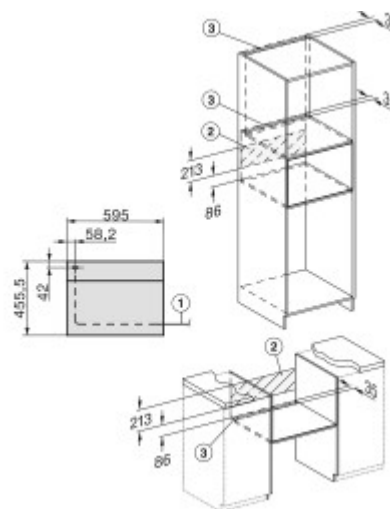

Коммерческое предложение

№ 72 от 27-05-2026

Духовой шкаф Miele H 7840 BP OBSW

20000.00р.

(Цена без учета доставки)

Автоматический/Шеф режим	Да
Быстрый разогрев	Да
Верхний нагрев	Да
Гриль с конвекцией	Да
Гриль	Да
	Интенсивное выпекание
	Автоматические программы для разных стран
Другие режимы	Программируемые по времени паровые удары
Конвекция	Да
Малый гриль	Да
Нижний нагрев	Да
Низкотемпературное приготовление	Да
Поддержание температуры	Да
Тип гриля	Электрический
	ЕСО-режим
	Верхний + нижний нагрев + конвекция
Функции и режимы, расширяющие границы приготовления	Предварительный разогрев
Функция использования остаточного тепла	Да
Шаббат	Да
Блокировка дверцы при пиролизе	Да
Вес нетто (кг)	38
Внутреннее стекло дверцы	CleanGlass
Высота (см)	45.6
Габариты, ВхШхГ (см)	45.6x59.5x56.8
Глубина (см)	56.8
Дверца духовки	Откидная
Дизайн	VitroLine
Дисплей	Да
Длина сетевого кабеля (см)	150
Доводчик дверцы	Да