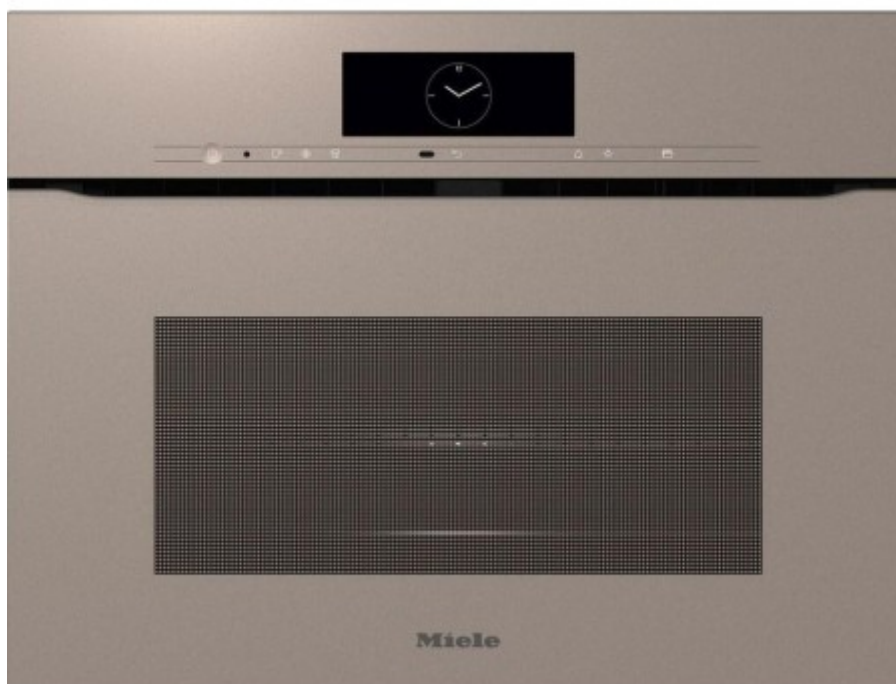

Коммерческое предложение

№ 80 от 27-05-2026

Духовой шкаф Miele H7840 BMX Pearlbeige

15854.00р.

(Цена без учета доставки)

Автоматический/Шеф режим	Да
Быстрый разогрев	Да
Верхний/нижний нагрев	Да
Гриль с конвекцией	Да
Гриль	Да
	Конвекция плюс Интенсивное выпекание СВЧ + Автоматика жарения; СВЧ + гриль; СВЧ + Конвекция плюс; СВЧ + Гриль с обдувом
Другие режимы	Специальные программы MyMiele Помощник Программируемое время приготовления пищи Индивидуальные установки
Конвекция	Да
Нижний нагрев	Да
Низкотемпературное приготовление	Да
Откидная конструкция	Да
Поддержание температуры	Да
Функции и режимы, расширяющие границы приготовления	Предварительный разогрев Попкорн
Функция использования остаточного тепла	Да
Функция СВЧ	Да
Шаббат	Да
Вес нетто (кг)	38
Внутреннее стекло дверцы	CleanGlass
Высота (см)	45.6
Габариты, ВхШхГ (см)	45.6x59.5x56.8
Глубина (см)	56.8

Покрытие внутренней камеры	Эмаль PerfectClean
Размеры ниши для встраивания, ВхШхГ (см)	44.8-45.2x56-56.8x55
Регулировка температуры (С)	30-250
Сила тока (А)	16
Специальные возможности	Размораживание продуктов Crisp Function для создания хрустящей корочки Технология Quick&Gentle
Способ подключения	Электрический
Таймер	Да
Тип дисплея	Текстовый
Тип духовки	Независимая
Тип направляющих	Рельефные
Тип управления	Сенсорное
Тип часов	Электронные
Холодная дверь	Да
Цвет	Жемчужный
Частота тока (Гц)	50
Часы	Да
Число режимов работы	14
Ширина (см)	59.5
Элементы управления	Сенсорные кнопки / TouchControl