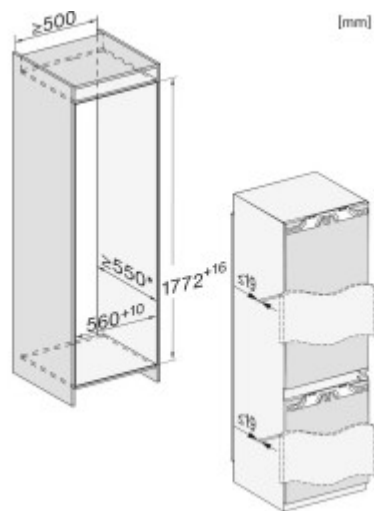

Коммерческое предложение

№ 75 от 27-05-2026

Встраиваемый холодильник Miele KFN 7744 C

9605.20р.

(Цена без учета доставки)

1 компрессор	Да
Автономное сохранение холода (ч)	9
Вес нетто (кг)	62
Вид	Холодильник с морозильником
Внутреннее освещение холодильной камеры	Светодиодная подсветка
Возможность перевешивания двери	Да
Высота (см)	177
Габариты (ВхШхГ) (см)	177x55.9x54.6
Габариты ниши для встраивания (ВхШхГ) (см)	177.2-178.8x56-57x55
Глубина (см)	54.6
Дверной упор	Справа
Дизайн-линия	К 7000 (К 7000)
Дисплей	Да
Длина шнура электропитания (м)	2.2
Доводчик двери	Да
	FlexiLight — регулируемая подсветка стеклянных полок
	Хранение продуктов в любом отсеке — DynaCool
Дополнительные данные и особенности холодильной камеры	Дверные полки можно мыть в посудомоечной машине — ComfortClean
	Технология DailyFresh
	ComfortSize: место для противня
Дополнительные параметры	Сухая задняя стенка из пластика
	Допустимый вес фронтальной панели: 18 / 12 кг

Описание товара

Встраиваемый холодильник Miele KFN 7744 C рассчитан на установку в мебельную нишу под навес декоративного фасада. Это позволяет сделать скрыть технику и сделать интерьер более цельным. Устройство высотой 177 см и шириной 55,9 см предназначено для ниши 177,2—178,8×56—57×55 см. Допустимый вес фронтальной панели до 18 кг по верхней двери и до 12 кг по нижней позволяет использовать плотные фасады без риска деформации.