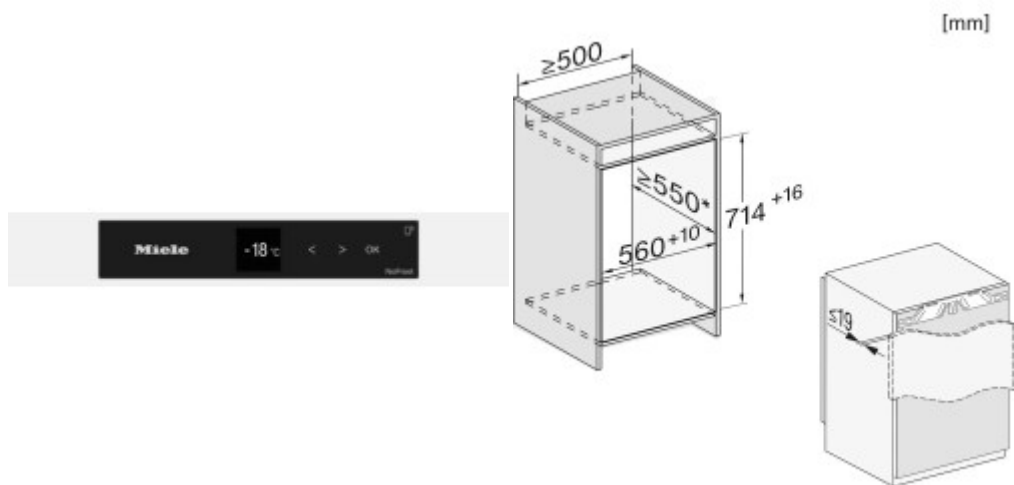

### Встраиваемый морозильник Miele FNS 7040 D

**6490.00р.**

(Цена без учета доставки)

1 компрессор	Да
Автономное сохранение холода (ч)	10
Вес нетто (кг)	27.9
Вид	Морозильник
Возможность перевешивания двери	Да
Высота (см)	71.2
Габариты (ВхШхГ) (см)	71.2x55.9x54.6
Габариты ниши для встраивания (ВхШхГ) (см)	71.4-73x56-57x55
Глубина (см)	54.6
Годовой расход электроэнергии (кВт/ч)	147.62
Дверной упор	Справа
Дизайн-линия	К 7000 (К 7000)
Дисплей	Да
Длина шнура электропитания (м)	2.2
Доводчик двери	Да
Дополнительные параметры	Максимальный вес фасада: 14 кг
Другие особенности прибора	Режим Шаббат Режим Вечеринка
Защита от детей	Да
Звездочное обозначение	****
Индикаторы	Температуры морозильного отделения Отключения питания
Индикация открытой двери	Световая и звуковая
Индикация повышения температуры	Световая и звуковая
Класс энергопотребления	D
Климатический класс	SN-T
Количество дверей	1
Количество камер	1
Количество контуров охлаждения	1 контур
Количество температурных зон	1
Количество ящиков/отделений в морозильной камере	3
Лоток для приготовления кубиков льда	Да

## Описание товара

Miele FNS 7040 D

Встраиваемый морозильник компактного формата: 71.2×55.9×54.6 см (В×Ш×Г), для ниши 71.4—73×56—57×55 см. Выглядит единым фасадом: крепление door on door — мебельный щит фиксируется непосредственно на дверцу (допустимый вес панели до 14 кг). Цвет — под навес вашего фасада, то есть оформление подбираете под гарнитур. Дверной упор справа, при необходимости петли можно перевесить. Возможна установка рядом с встраиваемым холодильником в конфигурации Side-by-Side.

Полезный объем 65 л организован тремя прозрачными ящиками из пластика. Система Vario позволяет варьировать пространство: переставляйте секции и быстро освобождайте место под крупные упаковки. В комплекте лоток для кубиков льда.