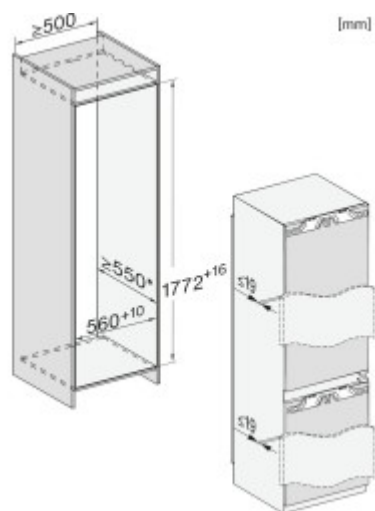

Коммерческое предложение

№ 75 от 27-05-2026

Встраиваемый холодильник Miele KFN 7744 D

9345.60р.

(Цена без учета доставки)

1 компрессор	Да
Автономное сохранение холода (ч)	9
Вес нетто (кг)	62
Вид	Холодильник с морозильником
Внутреннее освещение холодильной камеры	Светодиодная подсветка
Возможность перевешивания двери	Да
Высота (см)	177
Габариты (ВхШхГ) (см)	177x55.9x54.6
Габариты ниши для встраивания (ВхШхГ) (см)	177.2-178.8x56-57x55
Глубина (см)	54.6
Дверной упор	Справа
Дизайн-линия	К 7000 (К 7000)
Дисплей	Да
Длина шнура электропитания (м)	2.2
Доводчик двери	Да
	FlexiLight — регулируемая подсветка стеклянных полок
	Хранение продуктов в любом отсеке — DunaCool
	Дверные полки можно мыть в посудомоечной машине — ComfortClean
	Технология DailyFresh
	ComfortSize: место для противня
	Сухая задняя стенка из пластика
	Допустимый вес фронтальной панели: 18 / 12 кг
Дополнительные данные и особенности холодильной камеры	
Дополнительные параметры	

Описание товара

Встраиваемый холодильник Miele KFN 7744 D предстанет как аккуратный встроенный блок, который органично скроется за фасадом кухни и сохранит единый стиль интерьера. При высоте 177 см и узкой ширине 55,9 см он хорошо подходит для типовых ниш, а параметры ниши 177.2—178.8×56—57×55 см позволяют точнее подготовить место для установки. Монтаж выполнен по системе doof on door, что обеспечивает плотное и ровное прилегание фронтальной панели без выступающих ручек, а наличие механизма перевешивания даёт свободу выбора стороны