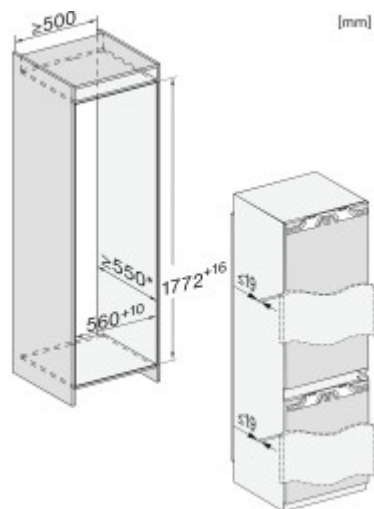

Коммерческое предложение

№ 93 от 27-05-2026

Встраиваемый холодильник Miele KFN 7774 C

14537.60р.

(Цена без учета доставки)

1 компрессор	Да
Автономное сохранение холода (ч)	9
Вес нетто (кг)	72.3
Вид	Холодильник с морозильником
Внутреннее освещение зоны свежести	Светодиодное
Внутреннее освещение морозильной камеры	Светодиодное
Внутреннее освещение холодильной камеры	Светодиодная подсветка
Возможность перевешивания двери	Да
Высота (см)	177
Габариты (ВхШхГ) (см)	177x55.9x54.6
Габариты ниши для встраивания (ВхШхГ) (см)	177.2-177.8x56-57x55
Глубина (см)	54.6
Дверной упор	Справа
Дизайн-линия	К 7000 (К 7000)
Дисплей	Да
Длина шнура электропитания (м)	2.2
Доводчик двери	Да
Дополнительные данные и особенности холодильной камеры	Система контроля влажности FlexiLight — регулируемая подсветка стеклянных полок Хранение продуктов в любом отсеке — DunaCool Дверные полки можно мыть в посудомоечной машине — ComfortClean

Габариты продуманы для удобной установки в нишу 177.2—177.8×56—57×55 см, при этом общий объём 245 л распределён рационально. Холодильная камера на 175 л и зона свежести 71 л дают простор для овощей, мяса и готовых блюд. Внутри четыре стеклянные полки из безопасного стекла выдерживают ежедневную нагрузку и легко очищаются. Дверные полки можно мыть в посудомоечной машине благодаря ComfortClean, а место для противня ComfortSize упрощает хранение больших ёмкостей. Верхний ящик зоны свежести с активным увлажнением продлевает срок годности зелени и деликатных продуктов.