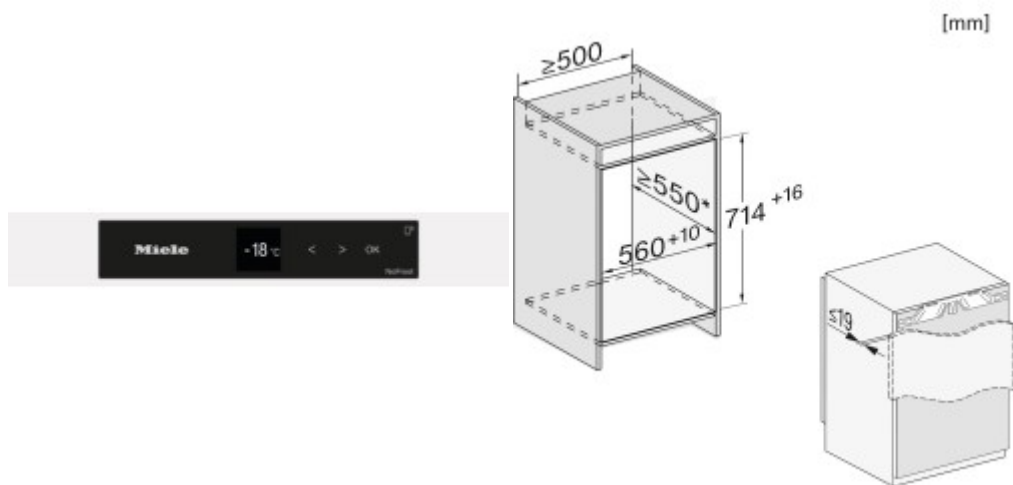

Коммерческое предложение

№ 95 от 11-07-2026

Встраиваемый морозильник Miele FNS 7040 C

10088.00р.

(Цена без учета доставки)

| | |
|--|--|
| 1 компрессор | Да |
| Автономное сохранение холода (ч) | 10 |
| Вес нетто (кг) | 28.8 |
| Вид | Морозильник |
| Возможность перевешивания двери | Да |
| Высота (см) | 71.2 |
| Габариты (ВхШхГ) (см) | 71.2x55.9x54.4 |
| Габариты ниши для встраивания (ВхШхГ) (см) | 71.4-73x56-57x55 |
| Глубина (см) | 54.4 |
| Годовой расход электроэнергии (кВт/ч) | 118.02 |
| Дверной упор | Справа |
| Дизайн-линия | К 7000 (К 7000) |
| Дисплей | Да |
| Длина шнура электропитания (м) | 2.2 |
| Дополнительные параметры | Максимальный вес фасада: 14 кг |
| Другие особенности прибора | Режим Шаббат Режим Вечеринка |
| Звездочное обозначение | **** |
| Индикаторы | Температуры морозильного отделения Отключения питания |
| Индикация открытой двери | Световая и звуковая |
| Индикация повышения температуры | Световая и звуковая |
| Класс энергопотребления | С |
| Климатический класс | SN-T |
| Количество дверей | 1 |
| Количество камер | 1 |
| Количество контуров охлаждения | 1 контур |
| Количество температурных зон | 1 |
| Количество ящиков/отделений в морозильной камере | 3 |
| Лоток для приготовления кубиков льда | Да |
| Материал полок и ящиков в морозильной камере | Пластик |
| Монтаж двери | Жесткое крепление (система door on door) |

Основные размеры составляют 71.2×55.9×54.4 см, что делает его достаточно компактным и удобным для размещения в нише размерами 71.4-73×56-57×55 см. Управление осуществляется с помощью сенсорных кнопок, что делает его максимально удобным и простым. На дисплее отображается вся необходимая информация.