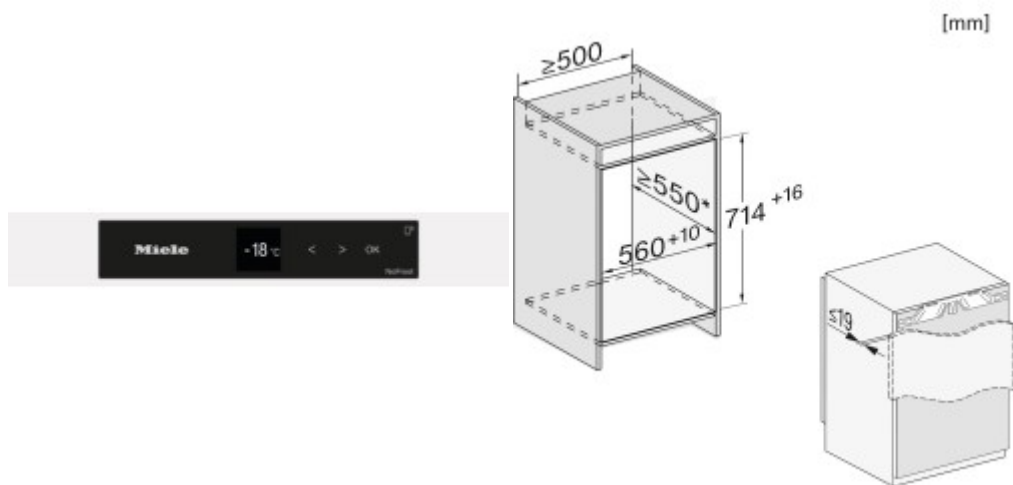

### Встраиваемый морозильник Miele FNS 7040 C

**10088.00р.**

(Цена без учета доставки)

1 компрессор	Да
Автономное сохранение холода (ч)	10
Вес нетто (кг)	28.8
Вид	Морозильник
Возможность перевешивания двери	Да
Высота (см)	71.2
Габариты (ВхШхГ) (см)	71.2x55.9x54.4
Габариты ниши для встраивания (ВхШхГ) (см)	71.4-73x56-57x55
Глубина (см)	54.4
Годовой расход электроэнергии (кВт/ч)	118.02
Дверной упор	Справа
Дизайн-линия	К 7000 (К 7000)
Дисплей	Да
Длина шнура электропитания (м)	2.2
Дополнительные параметры	Максимальный вес фасада: 14 кг
Другие особенности прибора	Режим Шаббат Режим Вечеринка
Звездочное обозначение	****
Индикаторы	Температуры морозильного отделения Отключения питания
Индикация открытой двери	Световая и звуковая
Индикация повышения температуры	Световая и звуковая
Класс энергопотребления	С
Климатический класс	SN-T
Количество дверей	1
Количество камер	1
Количество контуров охлаждения	1 контур
Количество температурных зон	1
Количество ящиков/отделений в морозильной камере	3
Лоток для приготовления кубиков льда	Да
Материал полок и ящиков в морозильной камере	Пластик
Монтаж двери	Жесткое крепление (система door on door)

Основные размеры составляют 71.2×55.9×54.4 см, что делает его достаточно компактным и удобным для размещения в нише размерами 71.4-73×56-57×55 см. Управление осуществляется с помощью сенсорных кнопок, что делает его максимально удобным и простым. На дисплее отображается вся необходимая информация.