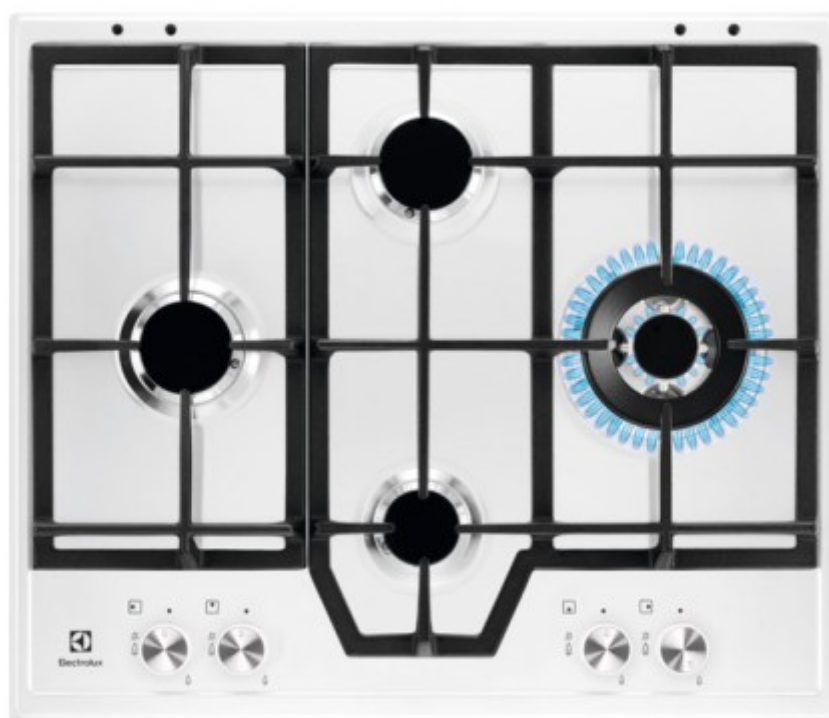

Коммерческое предложение

№ 99 от 02-06-2026

Газовая панель Electrolux GME363LW

1119.00р.

(Цена без учета доставки)

Автоматика закипания	Нет
Автоматические программы	Нет
Блокировка от детей	Нет
Вес	10.7
Газ-контроль	Да
Газовые конфорки	Да
Газовые конфорки WOK	Да
Гарантия	1 год
Глубина	51
Глубина [Размеры ниши для встраивания]	48
Гриль	Нет
Двухуровневые конфорки	Нет
Диаметр посуды	140 — 260 мм
Изготовитель	Электролюкс, Санкт Йёрансгатан 143, SE-105 45 Стокгольм, Швеция
Индикатор остаточного тепла	Нет
Индукционные конфорки	Нет
Количество конфорок	4
Конфорки быстрого нагрева (HiLight)	Нет
Материал	Эмалированная сталь
Материал рабочей поверхности	эмалированная сталь
Общая мощность	8700
Поддержание тепла	Нет
Подробная информация о конфорках	4 кВт; 1.85 кВт; 1.85 кВт; 1 кВт
Рамка панели [Основные]	без рамки
Расположение органов управления	спереди
Ретродизайн [Основные]	Нет
Решетки	чугун
Свободные зоны нагрева	Нет
Страна производства	Италия
Таймер	Нет
Тип варочной поверхности	газовая
Тип установки	независимая

Трёхуровневые конфорки	Нет
Удаленное управление (Wi-Fi)	Нет
Управление	поворотные переключатели
Цвет	белый
Ширина	59,5
Ширина [Размеры ниши для встраивания]	56

Описание товара