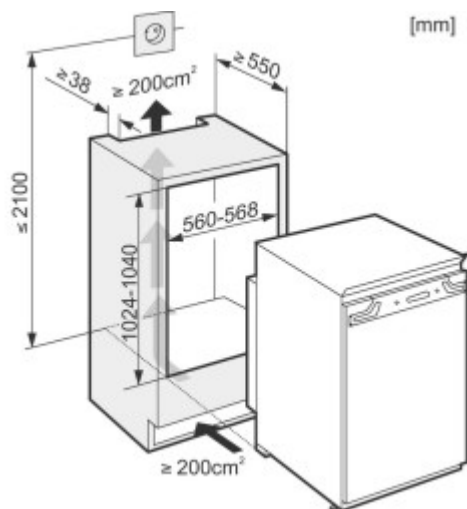

[mm]

Miele

✓
Система SoftClose

✓
Система
сохранения
свежести
MasterFresh

✓
Фильтр Active
AirClean