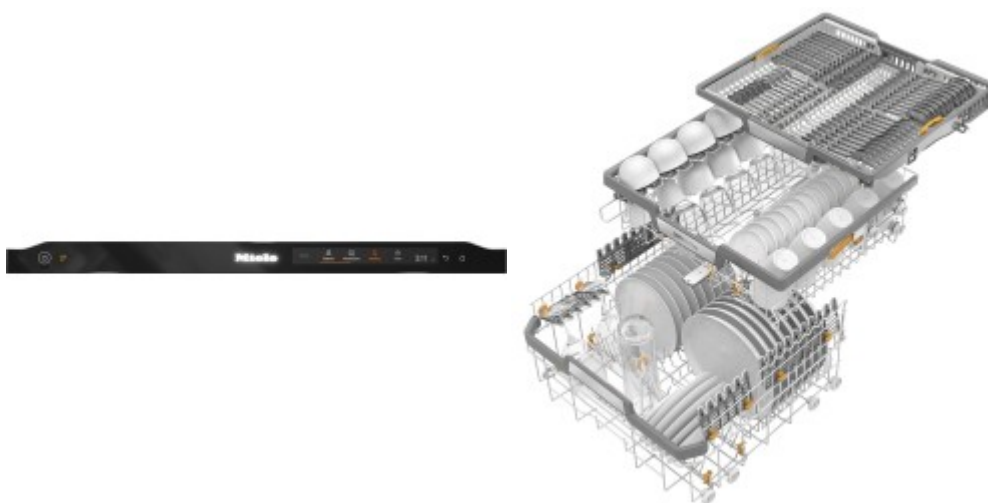

Коммерческое предложение

№ 65 от 11-07-2026

Встраиваемая посудомоечная машина Miele G7970 SCVi

21792.00р.

(Цена без учета доставки)

Touch Control	Да
Автоматические программы	Да
Быстрая мойка	Да
Гигиеничная	Да
Паста/паэлья/раклетт	Да
Программа деликатной мойки	Да
Программа интенсивной мойки	Да
Режим половинной загрузки	Да
Тихая работа	Да
Функция "Зона интенсивного мытья посуды"	Да
Функция самоочистки	Да
Экономичная программа	Да
Автоматическое дозирование с PowerDisk	Да
Автоматическое открытие двери в конце цикла	Да
Вес (кг)	48
Вес брутто (кг)	57
Вид	Полноразмерная
Вместимость (комплектов посуды)	14
Внутренняя камера из нержавеющей стали	Да
Внутренняя подсветка	Да
Возможность подключения к горячей воде	Да
Высота (см)	80.5
Габариты (ВхШхГ) (см)	80.5x59.8x55
Глубина (см)	55
Глубина с открытой дверью (см)	116.5
Годовое потребление воды (л / год)	2716
Держатель для бокалов Flex Care	Да
Дисплей	Да
Доводчик	AutoClose

Описание товара

Встраиваемая модель Миле отлично впишется в любой интерьер, главное — правильно выбрать место, чтобы подвести коммуникации. Устанавливается в нишу целиком, полностью закрывается декоративной панелью. Обратите внимание: в комплекте не идет фасад, его необходимо установить самостоятельно. Имеет стандартные размеры, поэтому может не поместиться на очень маленькой кухне. В камеру можно загрузить ограниченное число комплектов: 14 шт. Комплектом считается набор посуды на одного человека, который нужен для полноценного приема пищи: глубокая и плоская тарелки, тарелка для салата, блюдце под чашку, сама чашка, ложка и вилка.