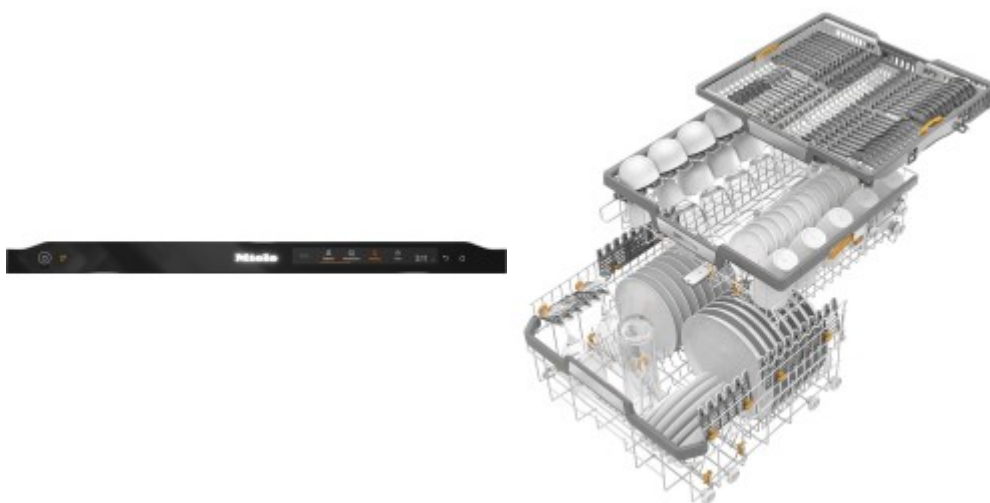

Коммерческое предложение

№ 92 от 27-05-2026

Встраиваемая посудомоечная машина Miele G7970 SCVi

21792.00р.

(Цена без учета доставки)

Touch Control	Да
Автоматические программы	Да
Быстрая мойка	Да
Гигиеничная	Да
Паста/паэлья/раклетт	Да
Программа деликатной мойки	Да
Программа интенсивной мойки	Да
Режим половинной загрузки	Да
Тихая работа	Да
Функция "Зона интенсивного мытья посуды"	Да
Функция самоочистки	Да
Экономичная программа	Да
Автоматическое дозирование с PowerDisk	Да
Автоматическое открытие двери в конце цикла	Да
Вес (кг)	48
Вес брутто (кг)	57
Вид	Полноразмерная
Вместимость (комплектов посуды)	14
Внутренняя камера из нержавеющей стали	Да
Внутренняя подсветка	Да
Возможность подключения к горячей воде	Да
Высота (см)	80.5
Габариты (ВхШхГ) (см)	80.5x59.8x55
Глубина (см)	55
Глубина с открытой дверью (см)	116.5
Годовое потребление воды (л / год)	2716
Держатель для бокалов Flex Care	Да
Дисплей	Да
Доводчик	AutoClose

Описание товара

Встраиваемая модель Миле отлично впишется в любой интерьер, главное — правильно выбрать место, чтобы подвести коммуникации. Устанавливается в нишу целиком, полностью закрывается декоративной панелью. Обратите внимание: в комплекте не идет фасад, его необходимо установить самостоятельно. Имеет стандартные размеры, поэтому может не поместиться на очень маленькой кухне. В камеру можно загрузить ограниченное число комплектов: 14 шт. Комплектом считается набор посуды на одного человека, который нужен для полноценного приема пищи: глубокая и плоская тарелки, тарелка для салата, блюдце под чашку, сама чашка, ложка и вилка.