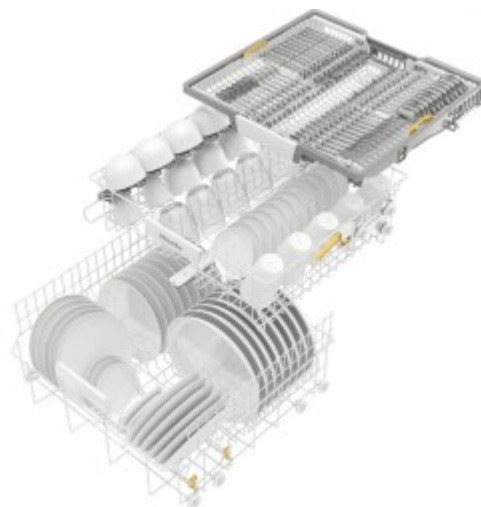

### Встраиваемая посудомоечная машина Miele G 5210 SCi CLST Active Plus

**7840.00р.**

(Цена без учета доставки)

Автоматические программы	Да
Быстрая мойка	Да
Программа деликатной мойки	Да
Программа интенсивной мойки	Да
Режим половинной загрузки	Да
Экономичная программа	Да
Вес (кг)	44.7
Вид	Полноразмерная
Вместимость (комплектов посуды)	14
Возможность подключения к горячей воде	Да
Высота (см)	80.5
Габариты (ВхШхГ) (см)	80.5x59.8x57
Глубина (см)	57
Глубина с открытой дверью (см)	116.5
Годовое потребление воды (л / год)	1958
Дисплей	Да
Доводчик	ComfortClose
	Длина сетевого кабеля: 170 см
	Длина шланга подачи воды: 150 см
	Длина шланга слива воды: 150 см
	Допустимый вес фасада: 3-10 кг
	Можно переоборудовать в сервисной службе: 9-19 кг
Дополнительные параметры	Цвет дисплея: желтый
	Предохранитель: 10 А
	Количество фаз: 1
	Мощность в режиме ожидания: 0.3 Вт
	Потребление воды в программе
	Автоматическая: 6 л

Дополнительные функции	Интеллектуальный датчик сушки SensorDry
Защита от детей	Да
Защита от протечек	Waterproof
Индикатор остаточного времени программы в минутах	Да
Интегрированная система защиты стекла	Да
Класс сушки	A
Класс энергопотребления	A
Кнопки	Выбор программы
Количество стандартных программ	5 1 держатель для чашек FlexCare
Комплектация	Конструкция короба: панель Comfort Размещение столовых приборов: поддон 3D-MultiFlex
Максимальная потребляемая мощность (Вт)	2000
Максимальное время отсрочки запуска (ч)	24
Напряжение (В)	230
Обработка против отпечатков пальцев	Да
Полка для столовых приборов	Да
Размеры ниши для встраивания (ВхШхГ) (см)	80.5x60x57
Расход воды на цикл (л)	8.9
Расход электроэнергии кВтч/год	165
Сигнал окончания программы	Световой QuickPowerWash
Специальные программы	Особенно чисто Особенно сухо
Таймер отсрочки запуска	Да
Технология EcoPower	Да
Тип встраивания	С открытой панелью
Тип дисплея	3-разрядный 7-сегментный дисплей
Тип крепления фасада	Жесткое
Тип сушки	Активная
Управление	Электронное