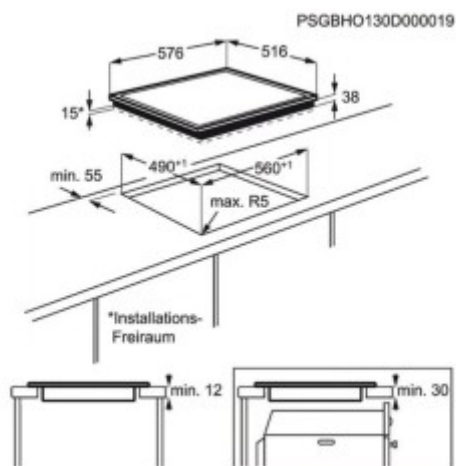

Коммерческое предложение

№ 73 от 17-04-2026

Электрическая панель Electrolux CPE6421KX

0.00р.

(Цена без учета доставки)

Booster	Нет
Автоматика закипания	Нет
Автоматические программы	Нет
Блокировка от детей	Да
Вес	7.32
Газовые конфорки	Нет
Газовые конфорки WOK	Нет
Гарантия	1 год
Глубина	51.6
Глубина [Размеры ниши для встраивания]	49
Гриль	Нет
Дата выхода на рынок	2018
Двухуровневые конфорки	Нет
Диаметр посуды	145 — 210 мм
Изготовитель	Электролюкс, Санкт Йёрансгатан 143, SE-105 45 Стокгольм, Швеция
Индикатор остаточного тепла	Да
Индукционные конфорки	Нет
Количество конфорок	4
Количество уровней мощности	9
Конфорки быстрого нагрева (HiLight)	Да
Материал	Стеклокерамика
Материал рабочей поверхности	стеклокерамика
Общая мощность	6500
Поддержание тепла	Нет
Подробная информация о конфорках	Передняя левая 2300 Вт; 210 мм; Задняя левая 1200 Вт; 145 мм; Передняя правая 1200 Вт; 145 мм; Задняя правая 1800 Вт; 180 мм
Разновидность сенсорного управления	кнопки -/+
Рамка панели [Основные]	стальная по периметру

Расположение органов управления	спереди
Ретродизайн [Основные]	Нет
Свободные зоны нагрева	Нет
Страна производства	РУМЫНИЯ
Таймер	Нет
Тип варочной поверхности	HiLight
Тип установки	независимая
Трёхуровневые конфорки	Нет
Удаленное управление (Wi-Fi)	Нет
Управление	Сенсорное
Цвет	черный
Ширина	56
Ширина [Размеры ниши для встраивания]	56