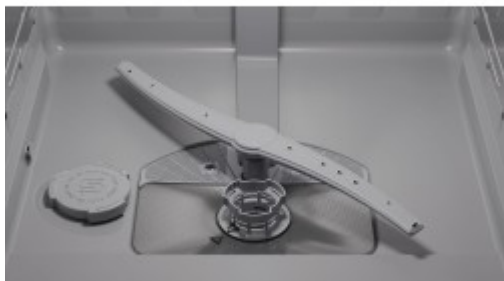

Коммерческое предложение

№ 76 от 28-05-2026

Встраиваемая посудомоечная машина Neff S175НТХ04Е

2903.20р.

(Цена без учета доставки)

Автоматические программы	Да
Быстрая мойка	Да
Программа интенсивной мойки	Да
Функция "Зона интенсивного мытья посуды"	Да
Функция VarioSpeed Plus	Да
Функция самоочистки	Да
Экономичная программа	Да
Вес (кг)	33.5
Вид	Полноразмерная
Вместимость (комплектов посуды)	13
Высота (см)	81.5
Габариты (ВхШхГ) (см)	81.5-87.5x59.8x55
Глубина (см)	55
Дисплей	Да
Дополнительные функции	Специальный уход Гигиена+ Дополнительная сушка / Экстра сушка Технология Hygiene Dry
Инверторный мотор	Да
Индикатор "Info Light"	Да
Индикатор "Луч на полу"	Да
Индикатор наличия ополаскивателя	Да
Индикатор наличия соли	Да
Интегрированная система защиты стекла	Да
Класс мытья	A
Класс энергопотребления	D
Количество стандартных программ	6
Количество температурных режимов	4
Корзина для столовых приборов	Да
Короба "Vario Flex"	Да
Максимальное время отсрочки запуска (ч)	24
Минимальное время отсрочки запуска (ч)	1
Мощность подключения (кВт)	2.4
Направляющие для тарелок	В нижнем коробе

Описание товара

Встраиваемая модель Нефф отлично впишется в любой интерьер, главное — правильно выбрать место, чтобы подвести коммуникации. Устанавливается в нишу целиком, полностью закрывается декоративной панелью. Обратите внимание: в комплекте не идет фасад, его необходимо установить самостоятельно. Имеет стандартные размеры, поэтому может не поместиться на очень маленькой кухне. В камеру можно загрузить ограниченное число комплектов: 13 шт. Комплектом считается набор посуды на одного человека, который нужен для полноценного приема пищи: глубокая и плоская тарелки, тарелка для салата, блюдо под чашку, сама чашка, ложка и вилка.