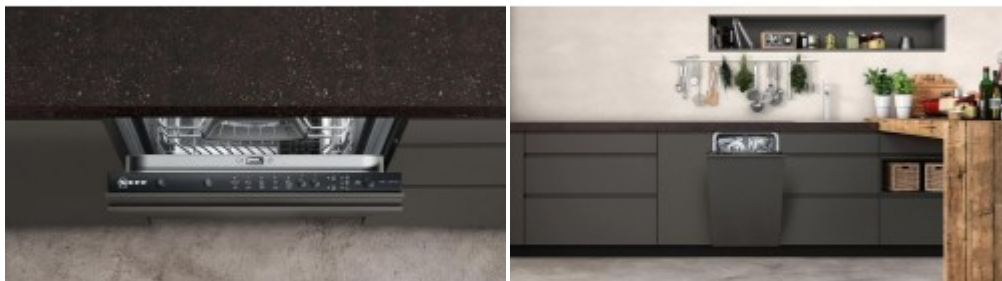

Коммерческое предложение

№ 93 от 28-05-2026

Встраиваемая посудомоечная машина Neff S581C50X1R

1938.40р.

(Цена без учета доставки)

Chef 70°	Да
Автоматические программы	Да
Быстрая мойка	Да
Гигиеничная	Да
Программа интенсивной мойки	Да
Цикл 3 в 1	Да
Эко	Да
Экономичная программа	Да
Вес (кг)	30
Вид	Узкая
Вместимость (комплектов посуды)	9
Внутренняя камера из нержавеющей стали	Да
Высота (см)	81.5
Габариты (ВхШхГ) (см)	81.5x44.8x55
Глубина (см)	55
Датчик загрузки	Да
Двойное вращающееся коромысло DuoPower	Да
Дисплей	Да
Дополнительные параметры	Длина сетевого кабеля: 175 см Длина отводящего шланга: 205 см Встроенный предохранительный клапан Предохранители (А): 10

Описание товара

Модель вместимостью 9 комплектов от Neff. Установленный проточный водонагреватель обеспечивает безопасное мытье пластиковой и хрупкой посуды. Инверторный мотор нового поколения EcoSilence Drive обеспечивает тихую работу и долговечность прибора. 5 температурных режимов и 5 стандартных программ включают мойку интенсивную Plus для сильно загрязненной посуды, быструю мойку в течение 30 минут, экономичный режим с пониженным потреблением электроэнергии. Двойное вращающееся коромысло DuoPower способствует распределению потоков воды по всему объему камеры. Короба Vario позволяют разместить посуду оптимальным образом.

Металлическая пластина защищает столешницу от воздействия горячего пара. Специальный отсек DosageAssist на дверце позволяет использовать для мытья посуды комбинированные средства «три в одном», так что каждый компонент растворяется вовремя. Самоочищающийся фильтр защищает двигатель и другие детали от попадания остатков пищи. Защита от детей и замок Servo Schloss гарантируют полную безопасность при эксплуатации прибора, а от протечек машину предохраняет система «полный AquaStop». Модель отличается низким потреблением ресурсов и соответствует самому высокому классу мытья и сушки А.