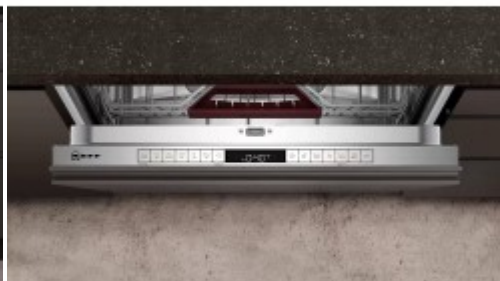

Коммерческое предложение

№ 97 от 28-05-2026

Встраиваемая посудомоечная машина Neff S175HCX10R

6706.80р.

(Цена без учета доставки)

Автоматические программы	Да
Быстрая мойка	Да
Гигиеничная	Да
Программа интенсивной мойки	Да
Режим половинной загрузки	Да
Функция "Зона интенсивного мытья посуды"	Да
Функция VarioSpeed Plus	Да
Эко	Да
Вес (кг)	43.759
Вид	Полноразмерная
Вместимость (комплектов посуды)	14
Внутренняя камера из нержавеющей стали	Да
Высота (см)	81.5
Габариты (ВхШхГ) (см)	81.5-87.5x59.8x55
Глубина (см)	55
Дисплей	Да
	Время автоматического выключения сети: 2.0 мин
	Бесщеточный мотор EcoSilenceDrive
	Время автоматического выключения сети: 2.0 мин
Дополнительные параметры	Потребление в режиме выключения: 0.50 Вт
	Энергопотребление в режиме ожидания (2010 / 30 / ЕС): 0.50 Вт
	Дверные петли Vario
	Сетевой кабель: 175 см
	Отводящий шланг: 190 см
	Подводящий шланг: 165 см

Описание товара

Посудомоечная машина Neff S175HCX10R станет отличным помощником на вашей кухне, вам больше не придется тратить драгоценное время на мытье после встречи с друзьями, достаточно загрузить всю посуду в камеру и выбрать необходимую программу. Есть возможность полного встраивания и закрытия панелью по вашему вкусу, что не нарушит дизайн.

Встраиваемая полноразмерная модель вместимостью 14 комплектов посуды имеет закрытую панель управления на торце дверцы и рабочую камеру из нержавеющей стали. Набор стандартных программ включает быструю и интенсивную мойку, программу с уменьшением уровня шума, мойку с половинной загрузкой. Электронное управление позволяет не только выбрать параметры работы, но и отложить запуск на удобное время. Во время работы контролировать состояние машины поможет индикатор «луч на полу» с указанием оставшегося времени. Программа полной защиты от протечек AquaStop способствует безопасности использования.