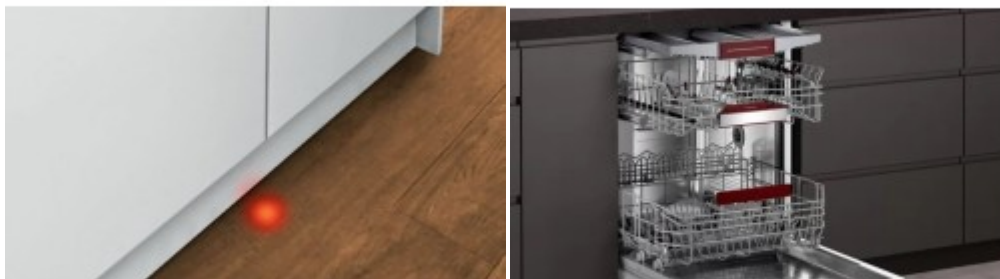

### Встраиваемая посудомоечная машина Neff XXL S255HCX01R

**6497.20р.**

(Цена без учета доставки)

Chef 70°	Да
Автоматические программы	Да
Быстрая мойка	Да
Гигиеничная	Да
Программа интенсивной мойки	Да
Функция "Зона интенсивного мытья посуды"	Да
Эко	Да
Экономичная программа	Да
Вес (кг)	47.277
Вид	Полноразмерная
Вместимость (комплектов посуды)	14
Внутренняя камера из нержавеющей стали	Да
Высота (см)	86.5
Габариты (ВхШхГ) (см)	86.5x59.8x55
Глубина (см)	55
Дисплей	Да
	Время автоматического выключения сети: 2.0 мин
	Потребление в режиме выключения: 0.50 Вт
Дополнительные параметры	Энергопотребление в режиме ожидания (W) (2010 / 30 / EC): 0.50Вт Предохранители: 10 А Сетевой кабель: 175 см Отводящий шланг: 190 см
	Silence on demand (через приложение Home Connect) Система Home Connect
Дополнительные функции	
Инверторный мотор	Да
Индикатор "Луч на полу"	Да

## Описание товара

Посудомоечная машина Neff XXL S255HCX01R оснащена удаленным помощником Home Connect, с его помощью вы можете настраивать необходимые параметры, пользоваться дистанционным сервисом, получать необходимую информацию и включать программу шумоподавления.

Полноразмерная модель высотой 86 см и шириной 60 см с классом мытья и сушки А способна вымыть за один рабочий цикл до 14 комплектов посуды. Температуру воды можно регулировать — предусмотрены 4 температурных режима. Для сокращения времени мойки служит проточный водонагреватель. Инверторный двигатель отличается не только эффективностью, но и низким уровнем шума. Посуды удобно размещается в металлических корзинах с системой Rackmatic-3: одну из них можно перемещать по высоте даже при полной загрузке. Для столовых приборов предусмотрен отдельный короб VarioDrawer в верхней части камеры.