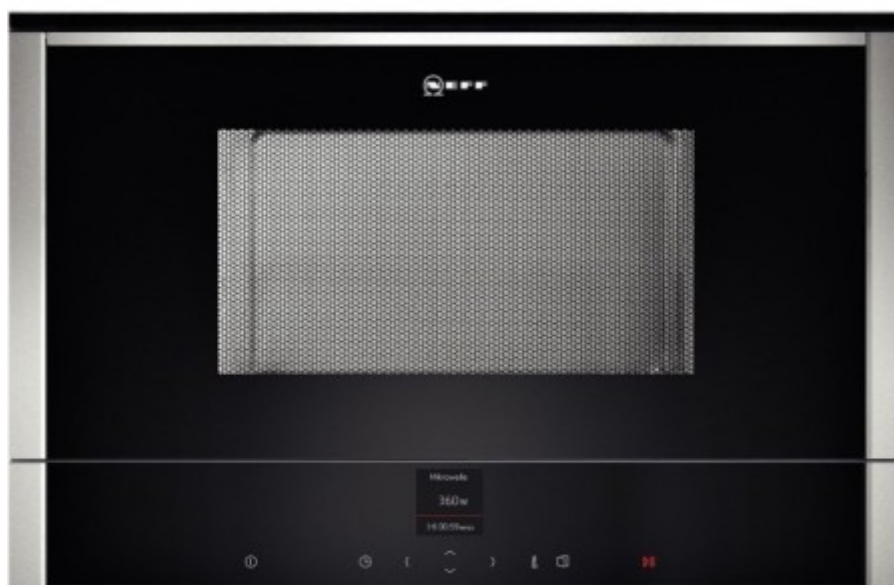

Коммерческое предложение

№ 63 от 28-05-2026

Встраиваемая микроволновая печь Neff C17WR01N0

5868.80р.

(Цена без учета доставки)