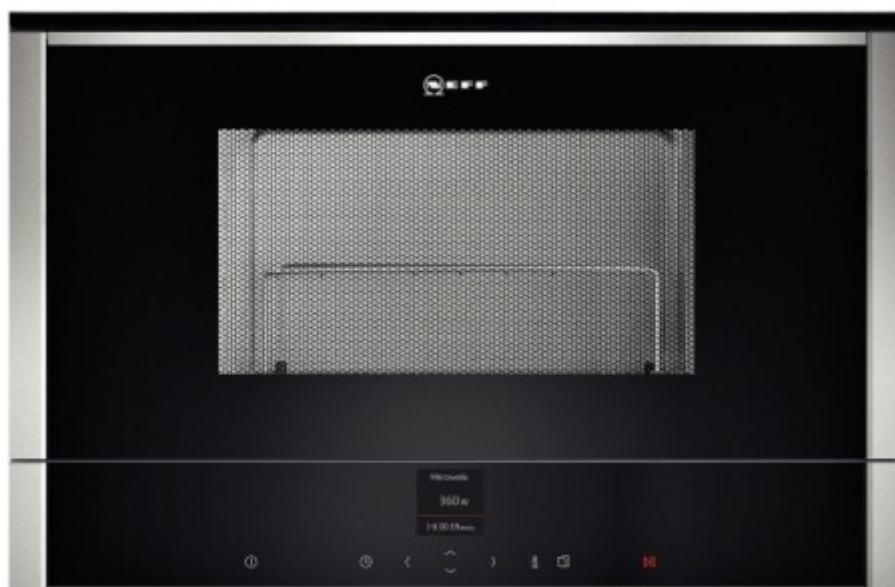

Коммерческое предложение

№ 89 от 28-05-2026

Встраиваемая микроволновая печь Neff C17GR00N0

6759.20р.

(Цена без учета доставки)

Автоматическая разморозка	Да
Автоматический разогрев	Да
Автоматическое приготовление	Да
Вес нетто (кг)	18.6
Виды нагрева	Микроволны Гриль Микроволны + гриль Автоматический режим приготовления
Внутреннее покрытие камеры	Нержавеющая сталь
Вращающееся стеклянное блюдо	Да
Высота (см)	38.2
Габариты (ВхШхГ) (см)	38.2x59.4x32
Габариты рабочей камеры (ВхШхГ) (см)	22x35x27
Глубина (см)	32
Гриль	Да
Дверной упор	Слева
Дверца	Навесная
Дисплей	Да
Длина сетевого кабеля (см)	150
Дополнительная информация	Часы EasyClock ShiftControl Цветной дисплей 2,5"
Звуковой сигнал отключения	Да
Количество уровней мощности микроволн	5
Количество функций / режимов работы	12
Мощность гриля (Вт)	1300
Мощность микроволн (Вт)	900
Мощность подключения (Вт)	1990
Напряжение (В)	220-240
Общее количество автопрограмм	10
Объём (л)	21
Освещение камеры	Да
Открывание дверцы	Кнопка
Переключатели	Сенсорные
Размеры ниши для встраивания (ВхШхГ) (см)	36.2-38.2x56-56.8x30

Описание товара

Микроволновая печь Neff C17GR00N0 — практичное решение для кухни. Устройство оборудовано микроволнами, мощность которых можно регулировать, в зависимости от типа продукта и желаемого результата. Полностью гладкая поверхность фасада обеспечивает легкое обслуживание — со стекла легко убираются отпечатки от пальцев, разводы и другие загрязнения. Вместительная камера позволяет с комфортом располагать как объемные блюда, так и большие тарелки. Камера выполнена из качественного и безопасного материала — нержавеющей стали. Сенсорное управление — современное решение, которое отличается простотой настройки. Микроволновая печь Neff C17GR00N0 помимо опции СВЧ может так же работать в режиме гриль. Автоматические программы приготовления и размораживания расширяют функциональные возможности устройства.