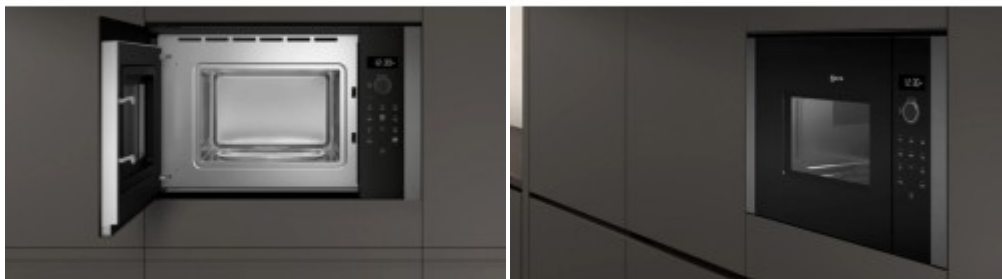

Коммерческое предложение

№ 52 от 28-05-2026

Встраиваемая микроволновая печь Neff HLAGD53G0

6445.20р.

(Цена без учета доставки)

Автоматическая разморозка	Да
Автоматическое приготовление	Да
Быстрый старт	Да
Вес нетто (кг)	18.3
Виды нагрева	Микроволны Гриль Автоматический режим приготовления
Внутреннее покрытие камеры	Нержавеющая сталь
Вращающееся стеклянное блюдо	Да
Высота (см)	38.2
Габариты (ВхШхГ) (см)	38.2x59.4x38.8
Глубина (см)	38.8
Гриль	Да
Дверной упор	Слева
Дверца	Навесная
Диаметр блюда (см)	31.5
Дисплей	Да
Длина сетевого кабеля (см)	130
Дополнительная информация	Часы EasyClock Весовая автоматика
Количество программ автоматического приготовления	3
Количество программ автоматического размораживания	4
Количество рецептов, программируемых в память	1
Количество решеток	1
Количество уровней мощности микроволн	5
Мощность гриля (Вт)	1200
Мощность микроволн (Вт)	900
Мощность подключения (Вт)	1450
Напряжение (В)	220-240
Общее количество автопрограмм	8
Объём (л)	25
Освещение камеры	Да
Открывание дверцы	Сенсорное
Переключатели	Сенсорные + поворотные

Описание товара

Встраиваемая микроволновая печь Neff HLAGD53G0 представлена в элегантном графитовом исполнении, которое легко впишется в современную кухню. Корпус сочетает строгие линии и матовую поверхность, что придаёт гарнитуру законченный, премиальный вид. Стальной интерьер не только выглядит аккуратно, но и устойчив к царапинам и лёгок в уходе после нагрева блюд.

Дверца навесная с сенсорным открыванием и левым упором удобна при встраивании в модуль. LED-подсветка камеры гарантирует хорошую видимость во время готовки, а внутри сталь равномерно распределяет тепло. В комплекте решётка позволяет готовить на двух уровнях, расширяя ассортимент блюд.