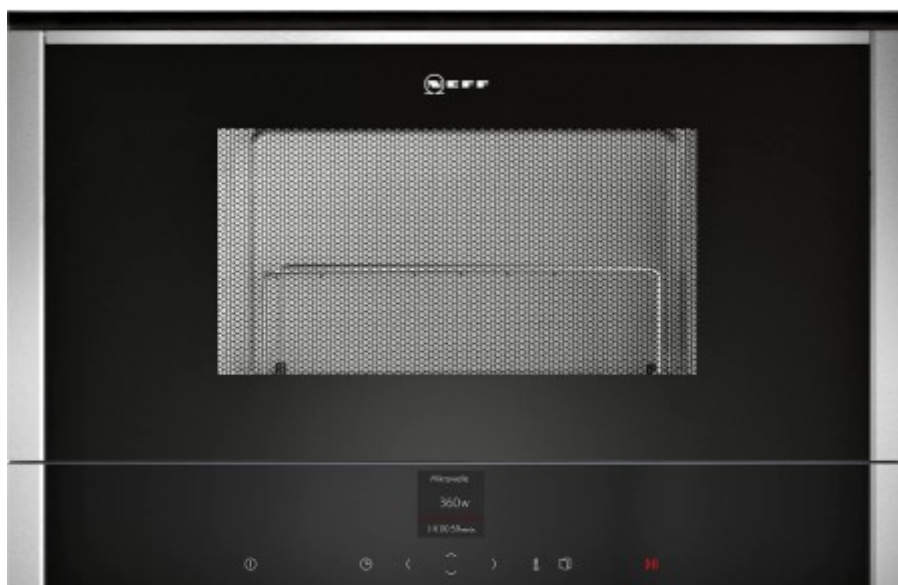

Коммерческое предложение

№ 52 от 28-05-2026

Встраиваемая микроволновая печь Neff C17GR01N0

9426.80р.

(Цена без учета доставки)

Автоматическая разморозка	Да
Автоматическое приготовление	Да
Вес нетто (кг)	19.3
Виды нагрева	Микроволны Гриль Микроволны + гриль Автоматический режим приготовления
Внутреннее покрытие камеры	Нержавеющая сталь
Высота (см)	38.2
Габариты (ВхШхГ) (см)	38.2x59.4x32
Габариты рабочей камеры (ВхШхГ) (см)	22x35x27
Глубина (см)	32
Гриль	Да
Дверной упор	Справа
Дверца	Навесная
Дисплей	Да
Длина сетевого кабеля (см)	150
Дополнительная информация	Многофункциональные часы EasyClock Весовая автоматика Меню Bake and Roast assist
Дополнительные функции	
Количество программ автоматического приготовления	4
Количество программ автоматического размораживания	3
Количество решеток	1
Количество уровней мощности гриля	5
Количество уровней мощности микроволн	5
Количество функций / режимов работы	12
Мощность гриля (Вт)	1300
Мощность микроволн (Вт)	900
Мощность подключения (Вт)	1990
Напряжение (В)	220-240
Общее количество автопрограмм	10
Объём (л)	21
Освещение камеры	Да
Открывание дверцы	Сенсорное

Описание товара

Встраиваемая микроволновая печь Neff C17GR01N0 — это сочетание сдержанной эстетики и продуманных инженерных решений для современной кухни. Корпус в черном цвете с элементами нержавеющей стали выглядит аккуратно и легко вписывается в интерьеры разных стилей. Передняя панель с TFT-дисплеем и сенсорными переключателями обеспечивает минимализм и простоту ухода, а навесная дверца с сенсорным открыванием добавляет удобства при эксплуатации.