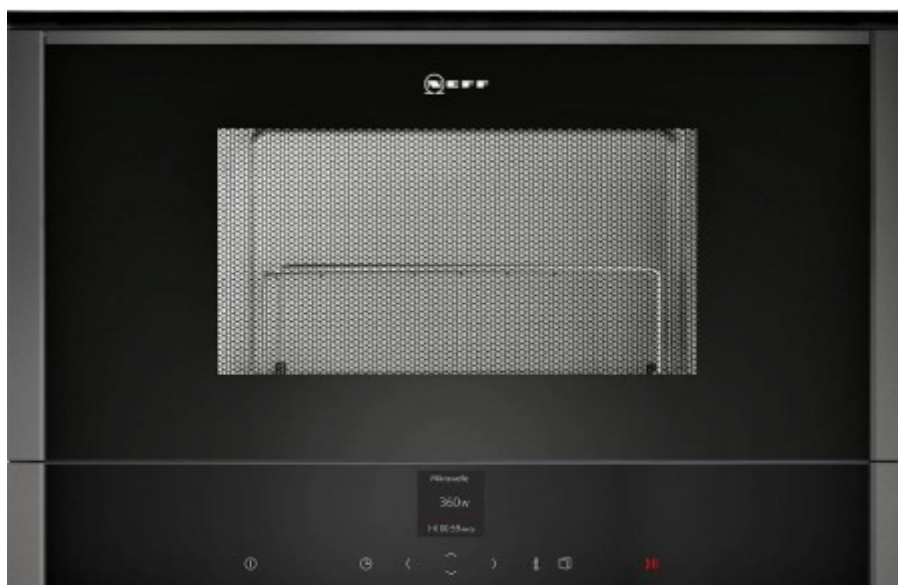

Коммерческое предложение

№ 100 от 28-05-2026

Встраиваемая микроволновая печь Neff C17GR00G0

6911.20р.

(Цена без учета доставки)

Автоматическое приготовление	Да
Вес нетто (кг)	19.2
Виды нагрева	Микроволны Гриль Микроволны + гриль Автоматический режим приготовления
Внутреннее покрытие камеры	Нержавеющая сталь
Вращающееся стеклянное блюдо	Да
Высота (см)	38.2
Габариты (ВхШхГ) (см)	38.2x59.4x32
Габариты рабочей камеры (ВхШхГ) (см)	22x35x27
Глубина (см)	32
Гриль	Да
Дверной упор	Слева
Дверца	Навесная
Дисплей	Да
Длина сетевого кабеля (см)	150
Дополнительная информация	Гидролитическая очистка
Количество решеток	1
Количество уровней мощности микроволн	5
Количество функций / режимов работы	3
Мощность микроволн (Вт)	900
Мощность подключения (Вт)	1990
Напряжение (В)	220-240
Общее количество автопрограмм	10
Объём (л)	21
Опции	Автоматическое отключение при открытой дверце
Освещение камеры	Да
Открывание дверцы	Сенсорное
Переключатели	Сенсорные
Размеры ниши для встраивания (ВхШхГ) (см)	36.2-38.2x56-56.8x30
Решетка	Да
Тип гриля	Кварцевый

Встраиваемая микроволновая печь Neff C17GR00G0 создана для современных кухонь и удобной интеграции в мебель. Объем камеры составляет 21 литр, что делает прибор компактным и функциональным для небольших семей. Габариты корпуса 38.2×59.4×32 см и рекомендуемая ниша для встраивания 36.2—38.2×56—56.8×30 см упрощают монтаж и позволяют скрыть технику под единым фасадом. Габариты рабочей камеры 22×35×27 см позволяют разместить среднюю тарелку, небольшую форму для запекания или несколько порций подряд.