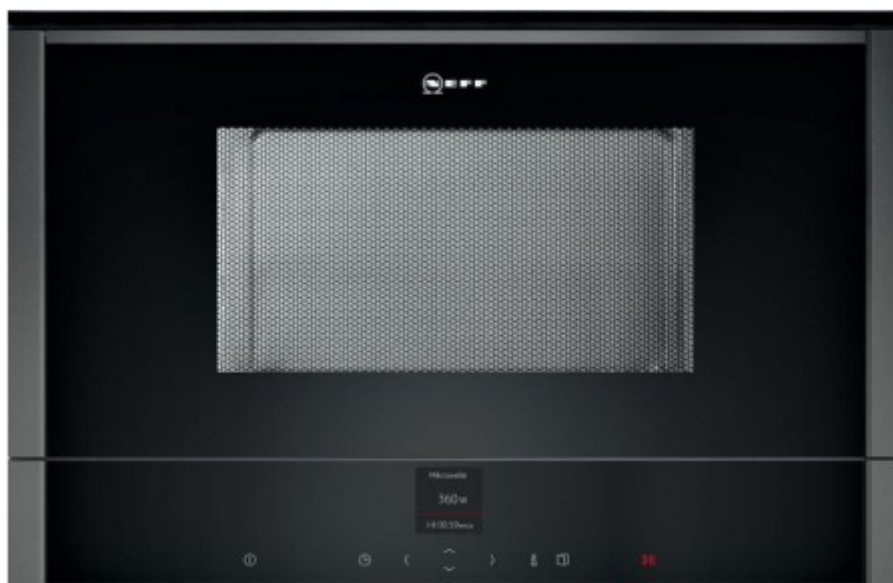

### Встраиваемая микроволновая печь Neff C17WR01G0

**6602.00р.**

(Цена без учета доставки)

Автоматическая разморозка	Да
Автоматическое приготовление	Да
Вес нетто (кг)	16.9
Виды нагрева	Микроволны
Внутреннее покрытие камеры	Нержавеющая сталь
Высота (см)	38.2
Габариты (ВхШхГ) (см)	38.2x59.4x32
Габариты рабочей камеры (ВхШхГ) (см)	22x35x27
Глубина (см)	32
Дверной упор	Справа
Дверца	Навесная
Дизайн	Graphite Grey
Дисплей	Да
Длина сетевого кабеля (см)	150
	Тип управления: Shift Control
	Cleaning Assistance
	EasyClock: бытовой таймер, таймер приготовления, окончания приготовления
Дополнительная информация	Предназначена для встраивания в навесной шкаф
	Тип вилки: с заземлением
Инверторное управление мощностью	Да
Количество программ автоматического приготовления	4
Количество программ автоматического размораживания	3
Количество уровней мощности микроволн	5
Количество функций / режимов работы	12
Мощность микроволн (Вт)	900
Мощность подключения (Вт)	1.22
Напряжение (В)	220-240
Общее количество автопрограмм	7
Объем (л)	21
Освещение камеры	Да

## Описание товара

Микроволновая печь Neff C17WR01G0 — практичное и функциональное дополнение для современной кухни. Устройство устанавливается в специальную нишу для встраивания, поэтому смотрится стильно и гармонично на любой кухне. Фасад изделия — это сочетание нержавеющей стали и стекла. Лаконичный дизайн подойдет для интеграции в разнообразные стилевые решения. Управление — сенсорное. Кнопки имеют графические подсказки, легко активируются за счет высокой чувствительности. Среди режимов имеются автоматические программы, а также функция разморозки. Мощность микроволн можно регулировать, в зависимости от типа продукта или желаемых результатов. Микроволновая печь Neff C17WR01G0 оснащена внутренним освещением, благодаря которому контролировать процесс намного удобнее. За безопасную эксплуатацию отвечает система непрерывного внешнего охлаждения.