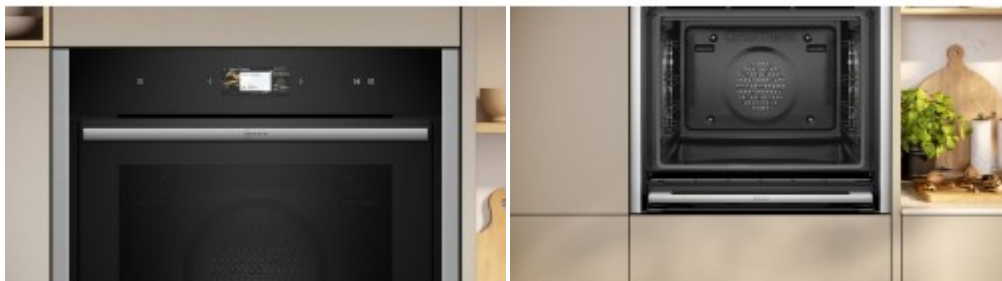

Коммерческое предложение

№ 71 от 30-05-2026

Духовой шкаф Neff B64VS71N0

8436.40р.

(Цена без учета доставки)

Большой гриль	Да
Быстрый разогрев	Да
Верхний/нижний нагрев	Да
Горячий воздух	Да
Гриль с конвекцией	Да
Гриль	Да
Другие режимы	Верхний и нижний жар Eco
Конвекция	Да
Малый гриль	Да
Медленное приготовление	Да
Нижний нагрев	Да
Пицца	Да
Тип гриля	Электрический
Функции и режимы, расширяющие границы приготовления	Функция Vario Steam® Система CircoTherm®
Автоматическое отключение в конце приготовления	Да
Вес нетто (кг)	44.8
Высота (см)	59.5
Габариты, ВхШхГ (см)	59.5x59.6x56.9
Глубина (см)	56.9
Дверца духовки	Откидная Полностью утапливаемая дверь HIDE®
Дисплей	Да
Длина сетевого кабеля (см)	120
Доводчик дверцы	Да
Духовка большого объема	Да
Защита от детей	Да
Класс энергопотребления	A+
Количество направляющих для противней	4
Количество стекол дверцы духовки	4
Количество уровней приготовления	4

Описание товара

Готовьте свои лучшие блюда и пробуйте новые рецепты с духовым шкафом Neff B64VS71N0! Стандартные размеры и большой объем внутренней камеры — выбор тех, кто много готовит для семьи или частых праздничных встреч с друзьями. Желательно заранее продумать расположение такой модели в кухонном гарнитуре.

Особенности камеры:

- объем — 71 л,
- внутреннее покрытие — эмаль,
- освещение — светодиодное,
- очистка — пиролитическая. Благодаря этим свойствам готовить еще приятнее!

Особенности дизайна и внешней панели управления — также важный пункт при выборе духовки на кухню. В данной модели нужно обратить внимание на цвет — нержавеющая сталь/черное стекло,