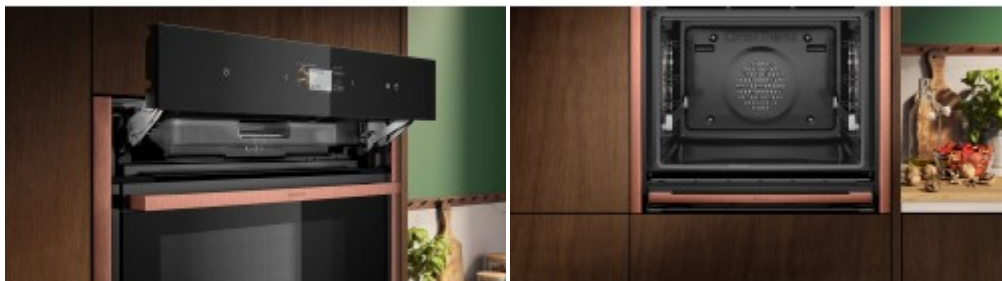

Коммерческое предложение

№ 76 от 30-05-2026

Духовой шкаф Neff B69VS7KY0

10440.00р.

(Цена без учета доставки)

Большой гриль	Да
Верхний/нижний нагрев	Да
Горячий воздух	Да
Гриль с конвекцией	Да
Гриль	Да
Малый гриль	Да
Нижний нагрев	Да
Низкотемпературное приготовление	Да
Пицца	Да
Поддержание температуры	Да
Регенерация	Да
Тип гриля	Электрический
Функции и режимы, расширяющие границы приготовления	Функция Vario Steam® Система CircoTherm® Аэрогриль / Аэрофритюр Предварительный разогрев
Автоматическое отключение при открытой дверце	Да
Вес нетто (кг)	42.8
Высота (см)	59.5
Габариты, ВхШхГ (см)	59.5x59.6x54.8
Глубина (см)	54.8
Дверца духовки	Полностью утапливаемая дверь HIDE®
Дизайн	Flex Design
Дисплей	Да
Длина сетевого кабеля (см)	120
Духовка большого объема	Да
Защита от детей	Да
Защита от перегрева	Да
Индикация	Индикатор остаточного тепла
Класс энергопотребления	A+

Описание товара

гармоничным в современной кухне. Полностью утапливаемая дверь HIDE® освобождает пространство спереди и обеспечивает удобный доступ к внутренней камере. Эргономичная ручка Slide и аккуратная лицевая панель с сенсорными кнопками подчёркивают премиальный характер прибора.

Внутри — просторная камера объёмом 71 литр с четырьмя уровнями приготовления. Цифровой TFT-дисплей и сенсорное управление позволяют точно выбирать один из 20 рабочих режимов. Технология 4D-горячего воздуха равномерно распределяет температуру, поэтому блюда одинаково хорошо получаются на всех уровнях. CircoTherm® повышает скорость и равномерность запекания, а функция Vario Steam® добавляет пар для сочной мякоти и хрустящей корочки.