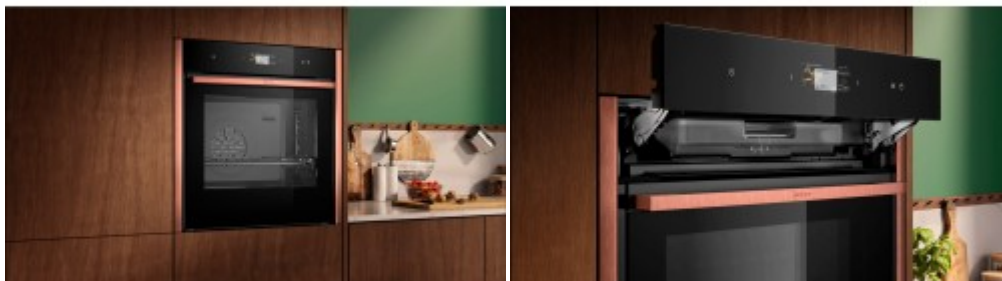

Коммерческое предложение

№ 60 от 30-05-2026

Духовой шкаф с паром Neff B69FS3CY0

9657.20р.

(Цена без учета доставки)

Большой гриль	Да
Брожение	Да
Быстрый разогрев	Да
Верхний/нижний нагрев	Да
Гриль с конвекцией	Да
Гриль	Да
Другие режимы	Горячий воздух gentle Горячий воздух и гриль
Конвекция	Да
Малый гриль	Да
Нижний нагрев	Да
Пицца	Да
Тип гриля	Электрический
Функции и режимы, расширяющие границы приготовления	Система CircoTherm®
Функция приготовления на 100% пару	Да
Вес нетто (кг)	43.7
Высота (см)	59.5
Габариты, ВхШхГ (см)	59.5x59.6x57
Глубина (см)	57
Дверца духовки	Полностью утапливаемая дверь HIDE®
Дизайн	Flex Design
Дисплей	Да
Длина сетевого кабеля (см)	120
Дополнительная комплектация	Паросборник с отверстиями, размер XL Паросборник без отверстий, размер М Паросборник с отверстиями, размер М
Духовка большого объема	Да
Защита от детей	Да
Защита от перегрева	Да

Описание товара

Духовой шкаф с паром Neff B69FS3CY0 — это современное устройство, которое будет идеально смотреться в любом интерьере благодаря своему стильному черному цвету и элегантному дизайну. Также важно отметить, что данная модель оснащена большим и удобным дисплеем, который позволит вам легко и быстро управлять всеми функциями устройства. Одним из ключевых преимуществ является функция пароварки. Этот режим позволяет готовить блюда, сохраняя все полезные вещества и витамины, что делает ваши блюда не только вкусными, но и очень полезными. Кроме того, вы сможете готовить блюда без использования масла, что является отличным решением для тех, кто следит за своим здоровьем и фигурой.