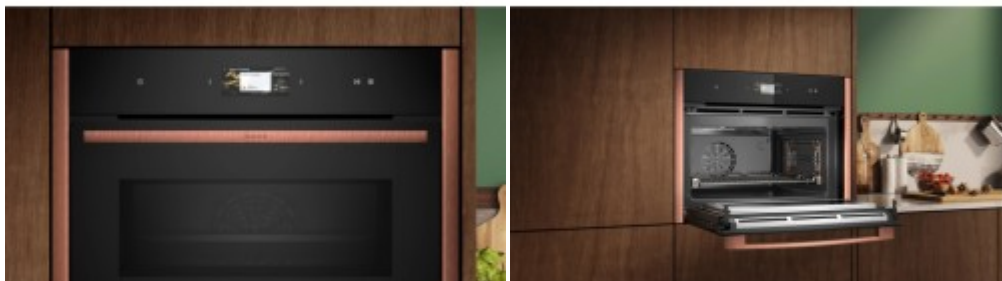

Коммерческое предложение

№ 100 от 30-05-2026

Компактный духовой шкаф с микроволнами Neff C29MS3AY0

8874.00р.

(Цена без учета доставки)

Большой гриль	Да
Брожение	Да
Быстрый разогрев	Да
Верхний/нижний нагрев	Да
Гриль с конвекцией	Да
Гриль	Да
Другие режимы	Горячий воздух gentle Микрокомби
Конвекция	Да
Малый гриль	Да
Медленное приготовление	Да
Нижний нагрев	Да
Тип гриля	Электрический
Функции и режимы, расширяющие границы приготовления	Система CircoTherm®
Функция СВЧ	Да
Вес нетто (кг)	35.7
Высота (см)	45.5
Габариты, ВхШхГ (см)	45.5x59.6x57
Глубина (см)	57
Дверца духовки	Откидная
Дизайн	Flex Design
Дисплей	Да
Длина сетевого кабеля (см)	150
Доводчик дверцы	Да
Защита от детей	Да
Защита от перегрева	Да
Индикация	Индикатор остаточного тепла
Класс энергопотребления	A+
Количество направляющих для противней	3
Количество стекол дверцы духовки	3
Количество ступеней мощностей СВЧ-режима	5
Количество уровней приготовления	3
Комбинированные режимы	4D-горячий воздух

Ширина (см)	59.6
Электронный контроль температуры	Да
Элементы управления	Сенсорные кнопки / TouchControl

Описание товара

Компактный духовой шкаф с микроволнами Neff C29MS3AY0 — это высокотехнологичное устройство, которое сочетает в себе функциональность и стильный дизайн. Он станет незаменимым помощником на кухне и визуальным украшением интерьера.

Этот кулинарный аппарат выполнен в строгом и современном стиле, который идеально впишется в любой интерьер. Матовый черный цвет корпуса придает ему особую элегантность и благородство. Встроенный дисплей с интуитивно понятным интерфейсом делает использование устройства удобным и простым. Несмотря на небольшие размеры, внутри достаточно места для приготовления большого количества блюд. Вместительность составляет 45 литров, что позволяет готовить даже крупные кулинарные шедевры.