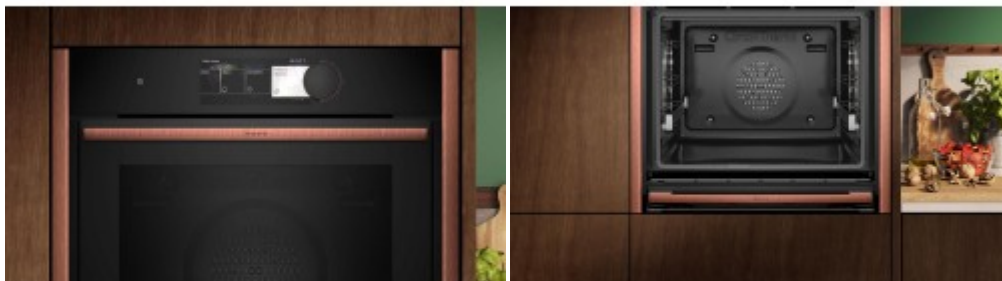

Коммерческое предложение

№ 62 от 30-05-2026

Духовой шкаф Neff B69CY7MY0

10440.00р.

(Цена без учета доставки)

*Twist Pad Flex© sold separately

Большой гриль	Да
Брожение	Да
Быстрый разогрев	Да
Верхний/нижний нагрев	Да
Выпечка	Да
Гриль	Да
Другие режимы	Горячий воздух gentle Запекание Термогриль Тушение / Томление
Конвекция	Да
Малый гриль	Да
Нижний нагрев	Да
Низкотемпературное приготовление	Да
Пицца	Да
Тип гриля	Электрический
Функции и режимы, расширяющие границы приготовления	Система CircoTherm®
Вес нетто (кг)	40.6
Высота (см)	59.5
Габариты, ВхШхГ (см)	59.5x59.6x54.8
Глубина (см)	54.8
Дверца духовки	Полностью утапливаемая дверь HIDE®
Дизайн	Flex Design
Дисплей	Да
Длина сетевого кабеля (см)	120
Дополнительная комплектация	Монтажные планки приобретаются отдельно
Духовка большого объема	Да
Защита от детей	Да
Защита от перегрева	Да

Тип часов	Электронные
Цвет	Черный
Частота тока (Гц)	50-60
Часы	Да
Число режимов работы	14
Ширина (см)	59.6
Элементы управления	Сенсорные кнопки / TouchControl

Описание товара

Духовой шкаф Neff B69CY7MY0 — это универсальное и функциональное решение для любителей кулинарии. Он сочетает в себе современный дизайн и продуманные технологии, благодаря которым приготовление становится удобным и эффективным.

Особенностью данной модели является наличие 14 режимов работы, включая верхний/нижний нагрев, конвекцию, выпечку, приготовление пиццы, брожение и низкотемпературное приготовление. Это позволяет выбирать оптимальный режим для каждого блюда, а также экспериментировать с рецептами. Кроме того, есть специальные возможности, такие как подогрев готовых блюд и поднятие теста. Черный цвет придает духовке элегантность и строгость. Дверца полностью утапливается, что обеспечивает удобство использования и безопасность. Ручка Slide позволяет легко и быстро открывать и закрывать духовку.