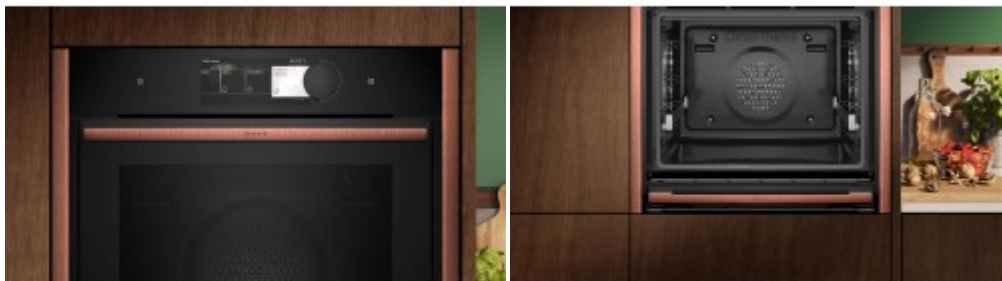

### Духовой шкаф Neff B69VY7MY0

**12006.00р.**

(Цена без учета доставки)

\*Twist Pad Flex© sold separately

Большой гриль	Да
Быстрый разогрев	Да
Верхний/нижний нагрев	Да
Выпечка	Да
Гриль	Да
Другие режимы	Горячий воздух gentle Запекание Термогриль Традиционный + пар Турбо-гриль + пар Тушение / Томление
Конвекция	Да
Малый гриль	Да
Медленное приготовление	Да
Нижний нагрев	Да
Низкотемпературное приготовление	Да
Пицца	Да
Тип гриля	Электрический
Функции и режимы, расширяющие границы приготовления	Функция Vario Steam® Система CircoTherm®
Вес нетто (кг)	40.6
Высота (см)	59.5
Габариты, ВхШхГ (см)	59.5x59.6x54.8
Глубина (см)	54.8
Дверца духовки	Полностью утапливаемая дверь HIDE®
Дизайн	Flex Design
Дисплей	Да
Длина сетевого кабеля (см)	120
Дополнительная комплектация	Монтажные планки приобретаются отдельно
Духовка большого объема	Да
Защита от детей	Да
Защита от перегрева	Да

## Описание товара

Духовой шкаф Neff B69VY7MY0 представляет собой высококачественное устройство, которое сочетает в себе уникальный дизайн и множество функций. Это независимое электрическое устройство, которое идеально впишется в любую кухню благодаря своим компактным размерам: высота составляет 59.5 см, ширина — 59.6 см, глубина — 54.8 см. Основной цвет устройства — черный, что делает его стильным и современным.

Одной из основных особенностей данной модели является большое количество режимов работы — их всего 20. Среди них можно выделить такие, как верхний/нижний нагрев, нижний нагрев, конвекция, выпечка, пицца, медленное приготовление, низкотемпературное приготовление и многие другие. Такое разнообразие позволяет готовить самые различные блюда, подогревать готовые и поднимать тесто. Можно выделить функцию Vario Steam® и систему CircoTherm®. Внутренний объем составляет 71 литр, что позволяет готовить большое количество пищи одновременно. Внутренняя камера покрыта эмалью, что обеспечивает легкую очистку и долгий срок службы.