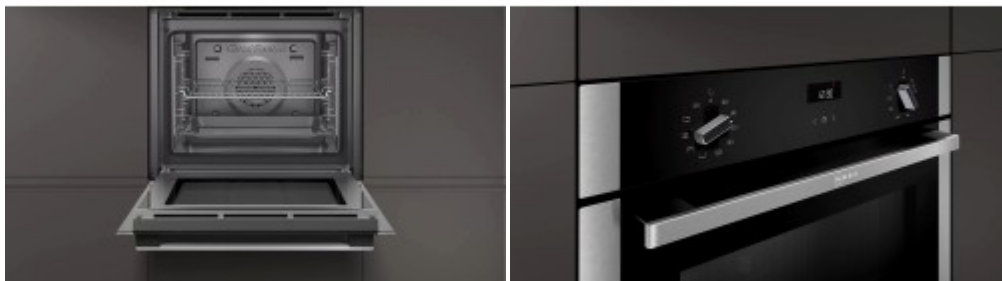

### Духовой шкаф Neff B1ACE2AN0

**5816.40р.**

(Цена без учета доставки)

Большой гриль	Да
Быстрый разогрев	Да
Верхний/нижний нагрев	Да
Гриль	Да
Конвекция	Да
Нижний нагрев	Да
Пицца	Да
Тип гриля	Электрический
Функции и режимы, расширяющие границы приготовления	Система CircoTherm®
Автоматическое отключение в конце приготовления	Да
Вес нетто (кг)	42
Высота (см)	59.5
Габариты, ВхШхГ (см)	59.5x59.4x56.7
Глубина (см)	56.7
Дверца духовки	Откидная
Дисплей	Да
Длина сетевого кабеля (см)	120
Доводчик дверцы	Да
Духовка большого объема	Да
Защита от детей	Да
Класс энергопотребления	A
Количество направляющих для противней	4
Количество стекол дверцы духовки	2
Количество уровней приготовления	5
Комплектация	Решетка Универсальный противень
Максимальная температура (°C)	275
Мощность подключения (кВт)	3.4
Напряжение (В)	220-240
Объем (л)	71
Освещение духовки	Галогенное
Очистка духовки	Паровая
Покрытие внутренней камеры	Эмаль
Размеры ниши для встраивания, ВхШхГ (см)	58.5-59.5x56-56.8x55

Регулировка температуры (С)	50-275
Способ подключения	Электрический
Таймер	Да
Температура фронта дверцы (°С)	50
Тип дисплея	LCD-дисплей
Тип духовки	Независимая
Тип направляющих	Навесные
Тип управления	Сенсорное
Тип часов	Электронные
Цвет	Нержавеющая сталь / черное стекло
Частота тока (Гц)	50 / 60
Часы	Да
Число режимов работы	7
Ширина (см)	59.4
Элементы управления	Поворотные регуляторы Сенсорные кнопки / TouchControl

Особенности камеры:

- объем — 71 л,
- внутреннее покрытие — эмаль,
- освещение — галогенное,
- очистка — паровая. Благодаря этим свойствам готовить еще приятнее!

Особенности дизайна и внешней панели управления — также важный пункт при выборе духовки на кухню. В данной модели нужно обратить внимание на цвет — нержавеющая сталь/черное стекло,