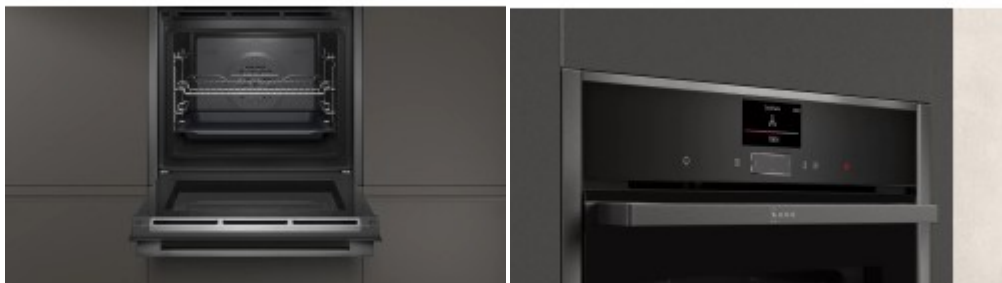

Коммерческое предложение

№ 91 от 30-05-2026

Духовой шкаф Neff B17CS22G0

7138.40р.

(Цена без учета доставки)

Автоматический/Шеф режим	Да
Большой гриль	Да
Быстрый разогрев	Да
Гриль	Да
Другие режимы	Выпечка хлеба
Конвекция	Да
Малый гриль	Да
Нижний нагрев	Да
Пицца	Да
Тип гриля	Электрический
Функции и режимы, расширяющие границы приготовления	ECO-режим Система CircoTherm®
Вес нетто (кг)	33.9
Высота (см)	59.5
Габариты, ВхШхГ (см)	59.5x59.6x54.8
Глубина (см)	54.8
Дверца духовки	Откидная
Дисплей	Да
Длина сетевого кабеля (см)	120
Дополнительная комплектация	1 комбинированная решетка
Духовка большого объема	Да
Защита от детей	Да
Защита от перегрева	Да
Индикация	Индикатор остаточного тепла
Класс энергопотребления	A+
Количество автоматических программ	13
Количество направляющих для противней	4
Количество уровней приготовления	4
Комбинированные режимы	4D-горячий воздух
Комплектация	Универсальный противень Эмалированный противень

Описание товара

Духовой шкаф Neff B17CS22G0 — полноразмерная надежная модель для идеальных результатов приготовления. Устройство устанавливается в специальную нишу в мебельном гарнитуре, за счет чего гармонично вписывается в любое интерьерное решение. Цвет корпуса — графитовый серый — благородный оттенок смотрится дорого и стильно. Электронное управление гарантирует точность в поддержании заданных настроек. На дисплее демонстрируются необходимые данные о текущей работе. Среди полезных функций — таймер на 60 минут и индикация остаточного тепла. В комплектации представлены универсальный и эмалированный противни, а также комбинированная решетка, поэтому нет необходимости докупать аксессуары. Духовой шкаф Neff B17CS22G0 отличается экономным расходом электроэнергии и соответствует классу энергопотребления A+.