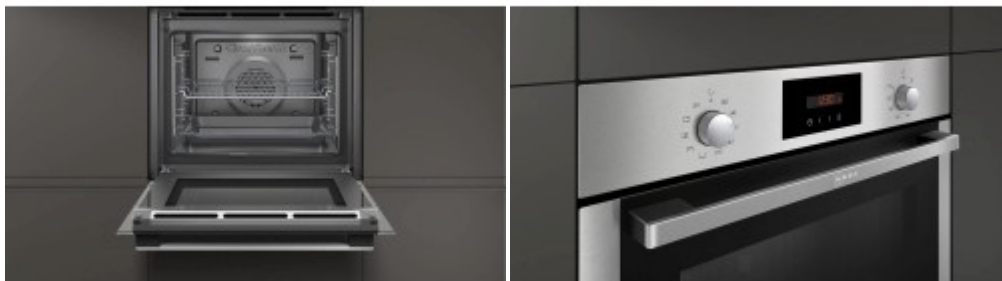

Коммерческое предложение

№ 64 от 30-05-2026

Духовой шкаф Neff B2CCG6AN0

5082.80р.

(Цена без учета доставки)

Большой гриль	Да
Быстрый разогрев	Да
Верхний/нижний нагрев	Да
Гриль	Да
Другие режимы	Горячий воздух gentle
Конвекция	Да
Нижний нагрев	Да
Пицца	Да
Тип гриля	Электрический
Турбогриль	Да
Функции и режимы, расширяющие границы приготовления	Система CircoTherm®
Вес нетто (кг)	36.8
Высота (см)	59.5
Габариты, ВхШхГ (см)	59.5x59.4x54.8
Глубина (см)	54.8
Дверца духовки	Откидная
Дисплей	Да
Длина сетевого кабеля (см)	120
Дополнительная комплектация	1 комбинированная решетка
Духовка большого объема	Да
Защита от детей	Да
Защита от перегрева	Да
Класс энергопотребления	A
Количество направляющих для противней	4
Количество уровней приготовления	4
Комбинированные режимы	3D-горячий воздух плюс
Комплектация	Универсальный противень
Максимальная температура (°C)	275
Мощность подключения (кВт)	3.6
Напряжение (В)	220-240
Объем (л)	71
Освещение духовки	Галогенное

Описание товара

Духовой шкаф Neff B2CCG6AN0 — современная многофункциональная модель. Изделие представлено в традиционном размере и имеет большую камеру на 71 литр, что позволяет с комфортом готовить на нескольких уровнях одновременно. Потoki горячего воздуха равномерно распределяются по всему объему, гарантирую качественные результаты приготовления. Разнообразие режимов и функций повышают уровень комфорта при эксплуатации. Так, например, изделие оборудовано таймером, который отключает прибор после истечения заданного времени. Сенсорное управление — простое в обращении и точное в настройке. Кнопки легко активируются легким нажатием, а панель легко протирается от отпечатков пальцев. Контролировать процесс приготовления удобно через большое смотровое окно. Также в духовом шкафу Neff B2CCG6AN0 предусмотрено внутреннее освещение.