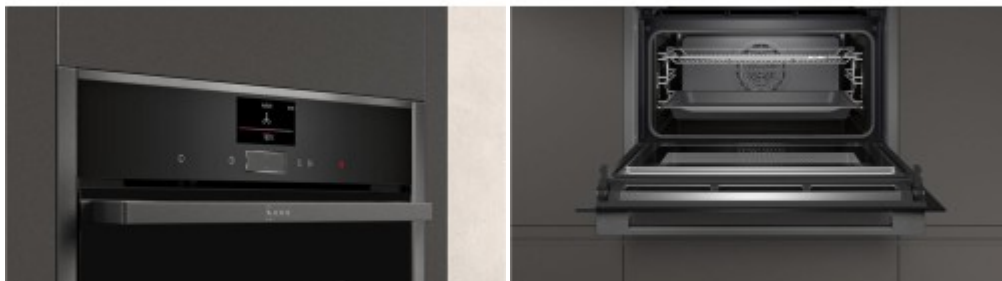

### Духовой шкаф Neff C17MS22G0

**13362.00р.**

(Цена без учета доставки)

Автоматический/Шеф режим	Да
Бережное тушение	Да
Большой гриль	Да
Быстрый разогрев	Да
Верхний/нижний нагрев	Да
Гриль с конвекцией	Да
Гриль	Да
Другие режимы	Горячий воздух ECO Микрокомби Верхний / нижний жар ECO
Конвекция	Да
Малый гриль	Да
Нижний нагрев	Да
Пицца	Да
Тип гриля	Электрический
Функции и режимы, расширяющие границы приготовления	Система CircoTherm®
Функция СВЧ	Да
Шаббат	Да
Вес нетто (кг)	34
Высота (см)	45.5
Габариты, ВхШхГ (см)	45.5x59.6x54.8
Глубина (см)	54.8
Дверца духовки	Откидная
Дизайн	Graphite Grey
Дисплей	Да
Длина сетевого кабеля (см)	150
Доводчик дверцы	Да
Защита от детей	Да
Защита от перегрева	Да

## Описание товара

Духовой шкаф Neff C17MS22G0 — компактная модель от известного производителя. За счет небольших габаритов устройство будет актуально даже в небольших кухнях. Преимуществом данного изделия является то, что оно сочетает не только функции духового шкафа, но и СВЧ, что значительно расширяет возможности. В камере предусмотрено три уровня приготовления, поэтому можно использовать сразу же несколько противней одновременно, что значительно экономит время и позволяет раздельно готовить основное блюдо и гарнир. Тройное стекло дверцы обеспечивает холодную фронтальную поверхность, температура которой не превышает 40 градусов, что повышает уровень безопасности. Продуманное электронное управление в духовом шкафу Neff C17MS22G0 отличается точностью и простотой настройки. Среди преимуществ — индикация фактической температуры.