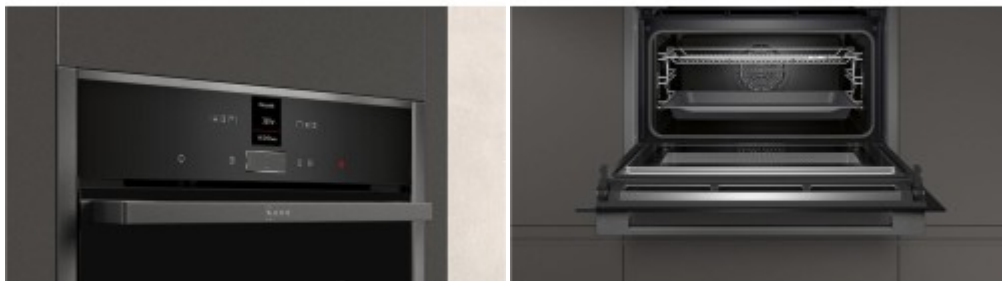

Коммерческое предложение

№ 79 от 30-05-2026

Духовой шкаф Neff C17MR02G0

8593.60р.

(Цена без учета доставки)

Автоматический/Шеф режим	Да
Большой гриль	Да
Быстрый разогрев	Да
Гриль с конвекцией	Да
Гриль	Да
Другие режимы	Горячий воздух ECO Микрокомби
Конвекция	Да
Малый гриль	Да
Тип гриля	Электрический
Функции и режимы, расширяющие границы приготовления	Система CircoTherm®
Функция СВЧ	Да
Вес нетто (кг)	34
Высота (см)	45.5
Габариты, ВхШхГ (см)	45.5x59.6x54.8
Глубина (см)	54.8
Дверца духовки	Откидная
Дизайн	Graphite Grey
Дисплей	Да
Длина сетевого кабеля (см)	150
Доводчик дверцы	Да
Защита от детей	Да
Защита от перегрева	Да
Индикация	Индикатор остаточного тепла Индикация фактической температуры в духовке Индикация рекомендуемой температуры
Класс энергопотребления	A
Количество автоматических программ	14
Количество направляющих для противней	3
Количество стекол дверцы духовки	3

Тип часов	Электронные
Уровни мощности	90 / 180 / 360 / 600 / 900
Цвет	Графитовый серый
Частота тока (Гц)	50 / 60
Часы	Да
Число режимов работы	6
Ширина (см)	59.6
Элементы управления	Сенсорные кнопки / TouchControl Переключатель ShiftControl

Описание товара

Духовой шкаф Neff C17MR02G0 — комбинированная модель с функцией СВЧ. Устройство представлено в компактном размере, поэтому будет актуально даже на небольших кухнях. Графитовый цвет корпуса смотрится элегантно, привлекает внимание и в то же время гармонично сочетается с разнообразными стилевыми решениями за счет своего минимализма. Несмотря на свои габариты прибор отличается большой вместительной камерой на 45 литров. При этом пользователь может использовать сразу несколько уровней для приготовления. Электронное управление — это множество дополнительных настроек, которые упрощают работу с изделием. Например, пользователь может установить таймер, который автоматически отключит нагрев по истечении заданного времени. Духовой шкаф Neff C17MR02G0 оборудован защитными функциями, которые повышают уровень безопасности. Среди них — охлаждение.