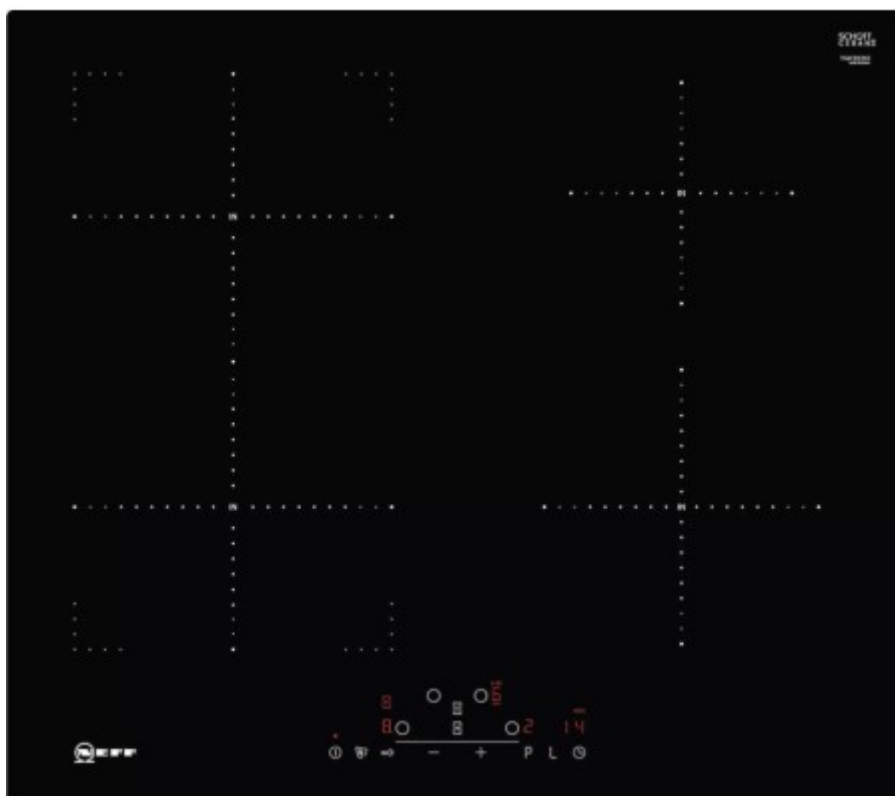

Коммерческое предложение

№ 60 от 30-05-2026

Независимая варочная панель Neff T46FD53X2

3634.80р.

(Цена без учета доставки)

Автоматическое распознавание посуды	Да
Быстрый старт (quickStart)	Да
Усиление мощности (Power)	Распределение мощности (PowerManagement)
Усиленный нагрев для кастрюль (PotBoost)	Да
Функция объединения конфорок	Да
Функция перезапуска (re-Start)	Да
Функция поддержания тепла	Да
Блокировка управления/защита от детей	Да
Вес (кг)	11.591
Вид	Индукционная
Высота (см)	5.1
Габариты (ВхШхГ), см	5.1x59.2x52.2
Глубина (см)	52.2
Глубина встраивания (см)	49
Длина кабеля (м)	1.1
Дополнительные параметры	CombiZone: 380x210 мм, 2.2 / 3.7 кВт Минимальная толщина встраивания в столешницу: 30 мм
Задняя левая (кВт)	2.2 / 3.7
Задняя левая (мм)	190x210
Задняя правая (кВт)	1.4 / 2.2
Задняя правая (мм)	145
Зоны нагрева	Индукция Объединение круглых зон нагрева в единую овальную (CombiZone)
Индикаторы	2-позиционный индикатор остаточного тепла
Конфорок индукционных	4
Мощность подключения к электросети (Вт)	6900
Напряжение (В)	220-240
Обработка края	Без рамки

Варочная панель шириной 60 см с 4 зонами нагрева подойдет для кухни любого размера. Функция поддержания тепла при температуре около 60 градусов не позволит блюду остыть, если обед или ужин задерживается. Функция re-Start запоминает настройки и воспроизводит их после временного отключения электроэнергии. Функция quickStart включает на максимальной мощности ту зону нагрева, где установлена посуда. Функция PotBoost гарантирует самое быстрое закипание. Мощность нагрева регулируется на 17 уровнях. При перегреве и при попадании жидкости на поверхность панель отключается автоматически.