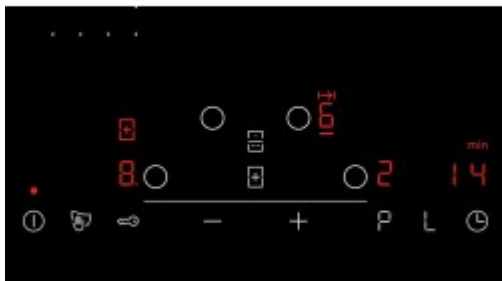

Коммерческое предложение

№ 60 от 30-05-2026

Независимая варочная панель Neff T46FD53X2

3634.80р.

(Цена без учета доставки)

Автоматическое распознавание посуды	Да
Быстрый старт (quickStart)	Да
Усиление мощности (Power)	Распределение мощности (PowerManagement)
Усиленный нагрев для кастрюль (PotBoost)	Да
Функция объединения конфорок	Да
Функция перезапуска (re-Start)	Да
Функция поддержания тепла	Да
Блокировка управления/защита от детей	Да
Вес (кг)	11.591
Вид	Индукционная
Высота (см)	5.1
Габариты (ВхШхГ), см	5.1x59.2x52.2
Глубина (см)	52.2
Глубина встраивания (см)	49
Длина кабеля (м)	1.1
Дополнительные параметры	CombiZone: 380x210 мм, 2.2 / 3.7 кВт Минимальная толщина встраивания в столешницу: 30 мм
Задняя левая (кВт)	2.2 / 3.7
Задняя левая (мм)	190x210
Задняя правая (кВт)	1.4 / 2.2
Задняя правая (мм)	145
Зоны нагрева	Индукция Объединение круглых зон нагрева в единую овальную (CombiZone)
Индикаторы	2-позиционный индикатор остаточного тепла
Конфорок индукционных	4
Мощность подключения к электросети (Вт)	6900
Напряжение (В)	220-240
Обработка края	Без рамки

Варочная панель шириной 60 см с 4 зонами нагрева подойдет для кухни любого размера. Функция поддержания тепла при температуре около 60 градусов не позволит блюду остыть, если обед или ужин задерживается. Функция re-Start запоминает настройки и воспроизводит их после временного отключения электроэнергии. Функция quickStart включает на максимальной мощности ту зону нагрева, где установлена посуда. Функция PotBoost гарантирует самое быстрое закипание. Мощность нагрева регулируется на 17 уровнях. При перегреве и при попадании жидкости на поверхность панель отключается автоматически.