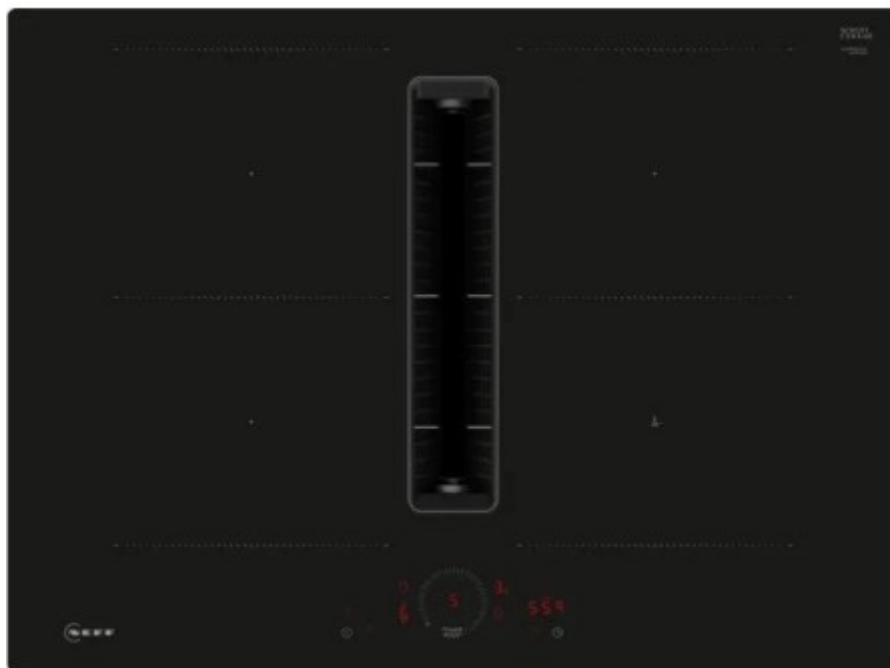

### Варочная панель с вытяжкой Neff V57RHQ4C0

**9933.20р.**

(Цена без учета доставки)

Быстрый старт (quickStart)	Да
Особенности функционала	Индивидуальные настройки (например, звуковые сигналы) Функция памяти Автоматическое регулирование вытяжки
Сенсор жаренья	Да
Усиление мощности (Power)	Ускорение нагрева (Booster)
Функция объединения конфорок	Да
Функция перезапуска (re-Start)	Да
Функция поддержания тепла	Да
Автоматический режим	Да
Блокировка управления/защита от детей	Да
Вес (кг)	25.7
Вес брутто (кг)	30.6
Вид	Индукционная
Высота (см)	22.7
Вытяжка	Да
Габариты (ВхШхГ), см	22.7x68.4x51.2
Габариты в упаковке (ВхШхГ), см	43x95x67
Глубина (см)	51.2
Глубина встраивания (см)	51.6
Длина кабеля (м)	1.1
Дополнительные параметры	Сенсорное управление Twist Touch® Жироулавливающие фильтры можно мыть в посудомоечной машине Технология Home Connect с помощником
Задняя левая (кВт)	2.5 / 3.7
Задняя левая (мм)	190x210

## Описание товара

Варочная панель работает на индукционном нагреве — это значит, что повышается температура непосредственно посуды, в которой готовится блюдо. Таким образом промежуточная ступень с предварительным нагревом конфорки пропускается — сокращается время, повышается безопасность. Количество конфорок в этой модели: 4.

Особенности панели конфорок, на которые стоит обратить внимание: Индукция, Объединение круглых зон нагрева в единую овальную (CombiZone).

Цвет — черный. Благодаря отсутствию рамки она отлично впишется в интерьер и не займет лишнее место на столешнице, которое можно использовать для работы. Материал самой поверхности: стеклокерамика. Управление этой моделью электронное. Для переключения уровней нагрева, выбора функций используются следующие переключатели: Сенсорные кнопки. Продвинутой системы контроля за прибором делают его современным и отвечающим на главные запросы покупателя.