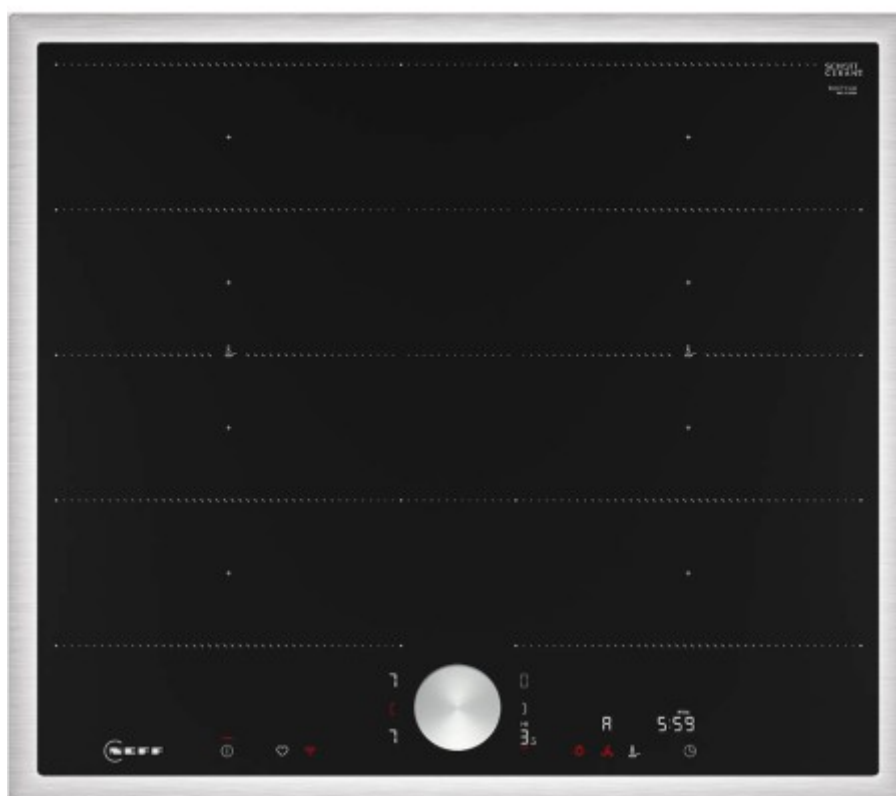

Коммерческое предложение

№ 66 от 30-05-2026

Индукционная варочная панель Neff T66STY4L0

3921.20р.

(Цена без учета доставки)

Автоматическое распознавание посуды	Да
Быстрый старт (quickStart)	Да
Сенсор жаренья	Да
Усиление мощности (Power)	Распределение мощности (PowerManagement) Ускорение нагрева (Booster)
Функция объединения конфорок	Да
Функция перезапуска (re-Start)	Да
Блокировка управления/защита от детей	Да
Вид	Индукционная
Высота (см)	5.5
Габариты (ВхШхГ), см	5.5x58.3x51.3
Глубина (см)	51.3
Глубина встраивания (см)	49
Длина кабеля (м)	1.1
Дополнительные параметры	Технология HomeConnect: работает через Bluetooth и Wi-Fi Размеры FlexZone: 38x22.5 см
Задняя левая (кВт)	2.2 / 3.7
Задняя левая (мм)	190x225
Задняя правая (кВт)	2.2 / 3.7
Задняя правая (мм)	190x225
Зоны нагрева	Индукция Зона объединения конфорок (FlexZone)
Индикаторы	2-позиционный индикатор остаточного тепла Индикация уровня мощности Индикатор включения
Конфорок индукционных	4
Напряжение (В)	220-240

Описание товара

Индукционная варочная панель Neff T66STY4L0 — это сочетание стильного дизайна и инновационных технологий. Черный цвет и рамка из нержавеющей стали обеспечивают элегантный внешний вид, который легко впишется в любой современный интерьер кухни. Размеры (5.5×58.3×51.3 см) позволяют встроить ее даже на небольшую кухню, сохраняя при этом максимум рабочего пространства.